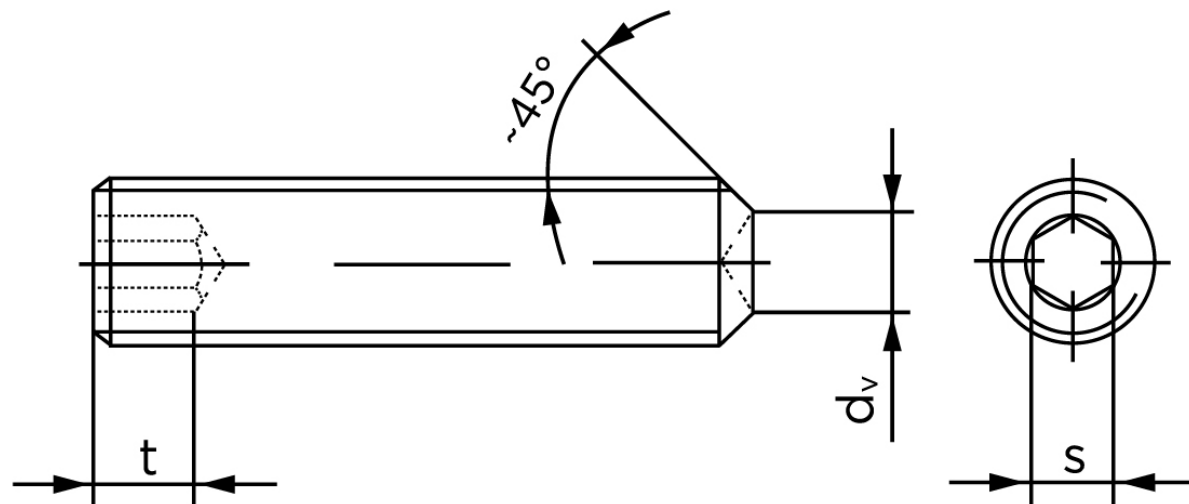

Pinolskrue Med Krat DIN 916 Ubehandlet Stål 45 H Med Fingevind M10x1x12 (200 Stk)

SKU: 009163020102012

GTIN: 4051427286535

Norm	DIN 916
Dimensions	10
s	5
d_v max.	6
t₁	4
t₂	6
Bemærkning	t₁ for l over den striplede linje t₂ for l under den striplede linje

Bemærk disse data er vejledende, og informationerne skal anses som vejledende, Bolte.dk stiller ingen garanti eller kan stilles til ansvar for overstående datatabel. Er du i tvivl så kontakt os på 75154999.

Vil du vide mere om dette produkt
Forespørg pris her