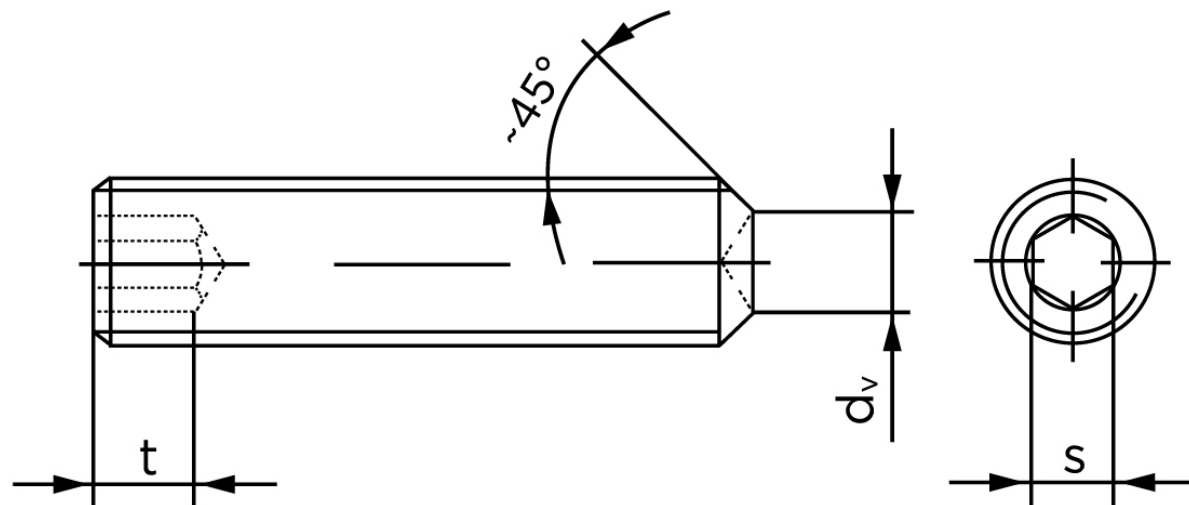

Pinolskrue Med Krat DIN 916 Rustfri A1/A2 M10x20 (100 Stk)

SKU: 009169100100020

GTIN: 4051427287303

Norm	DIN 916
Dimensions	10
s	5
d_v max.	6
t₁	4
t₂	6
Bemærkning	t₁ for l over den striplede linje t₂ for l under den striplede linje

Bemærk disse data er vejledende, og informationerne skal anses som vejledende, Bolte.dk stiller ingen garanti eller kan stilles til ansvar for overstående datatabel. Er du i tvivl så kontakt os på 75154999.

Vil du vide mere om dette produkt
Forespørg pris her