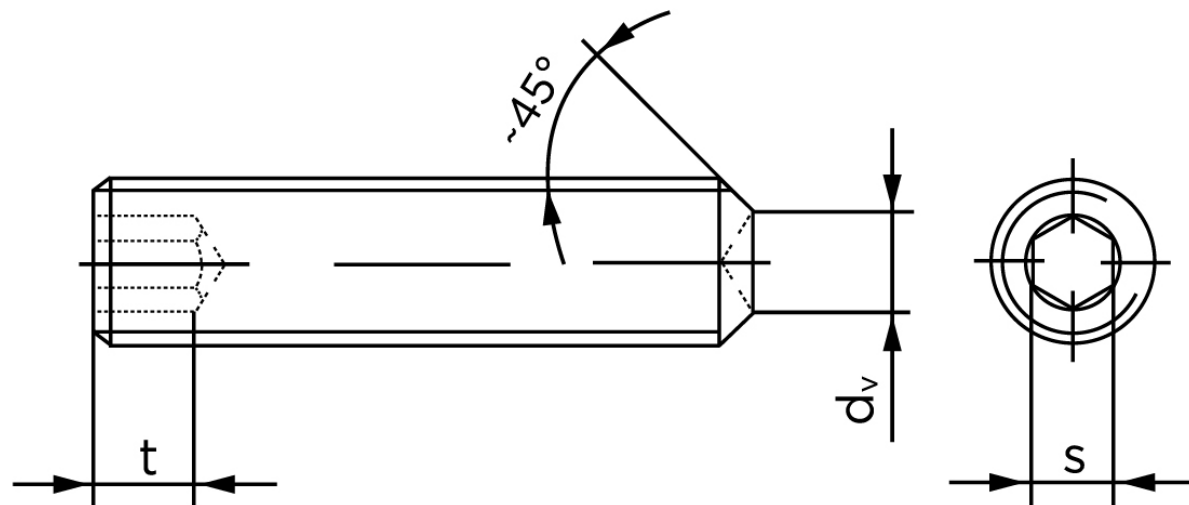

Pinolskrue Med Krat DIN 916 Rustfri A1/A2 M10x25 (100 Stk)

SKU: 009169100100025

GTIN: 4051427287310

Norm	DIN 916
Dimensions	10
s	5
d_v max.	6
t₁	4
t₂	6
Bemærkning	t₁ for l over den striplede linje t₂ for l under den striplede linje

Bemærk disse data er vejledende, og informationerne skal anses som vejledende, Bolte.dk stiller ingen garanti eller kan stilles til ansvar for overstående datatabel. Er du i tvivl så kontakt os på 75154999.

Vil du vide mere om dette produkt
Forespørg pris her