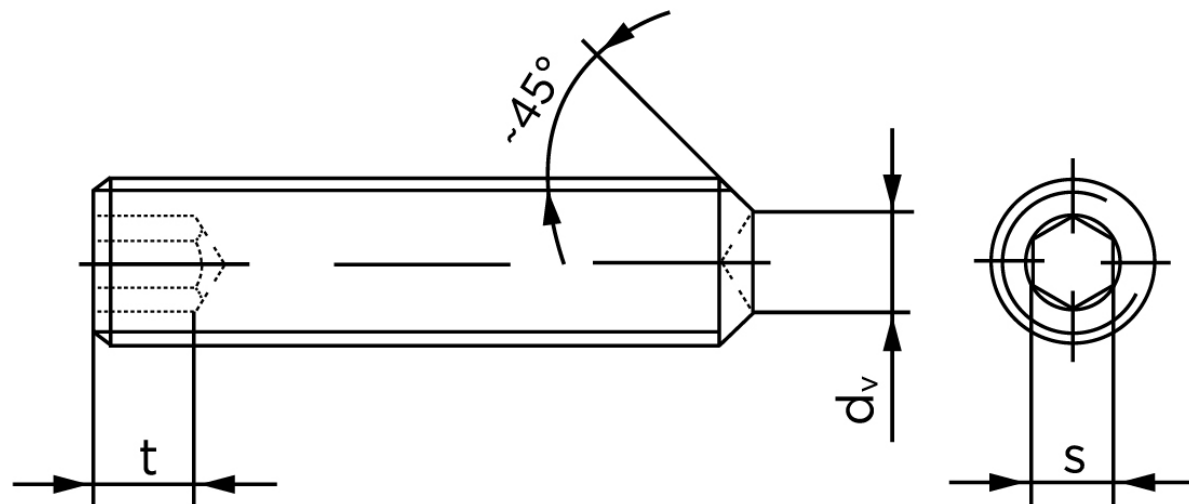

Pinolskrue Med Krat DIN 916 Ubehandlet Stål 45 H M10x45 (100 Stk)

SKU: 009162000100045

GTIN: 4043952203897

Norm	DIN 916
Dimensions	10
s	5
d_v max.	6
t₁	4
t₂	6
Bemærkning	t₁ for l over den striplede linje t₂ for l under den striplede linje

Bemærk disse data er vejledende, og informationerne skal anses som vejledende, Bolte.dk stiller ingen garanti eller kan stilles til ansvar for overstående datatabel. Er du i tvivl så kontakt os på 75154999.

Vil du vide mere om dette produkt
Forespørg pris her