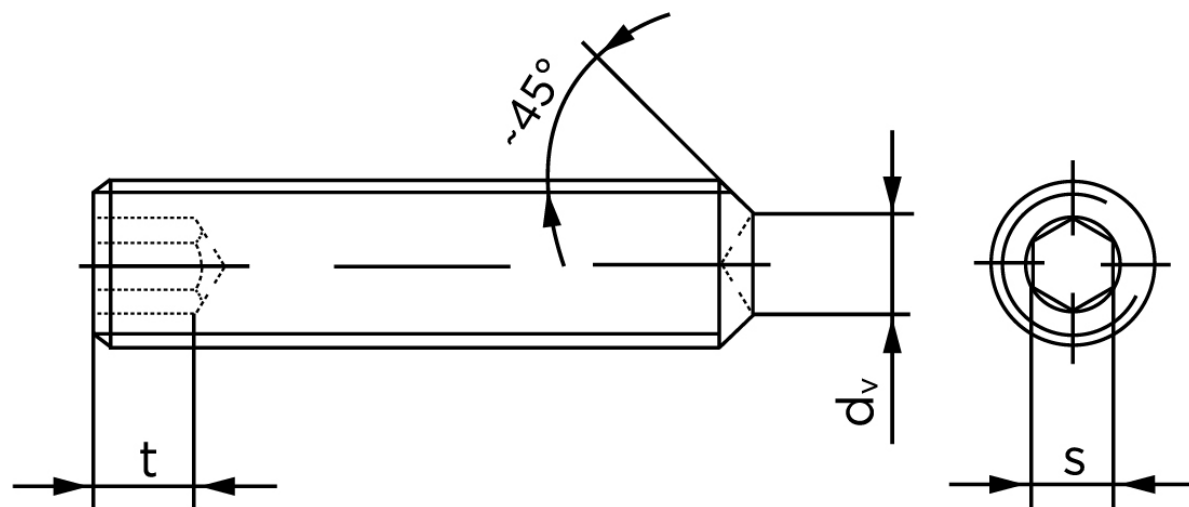

Pinolskrue Med Krat DIN 916 Ubehandlet Stål 45 H M10x70 (100 Stk)

SKU: 009162000100070

GTIN: 4043952203934

Norm	DIN 916
Dimensions	10
s	5
d_v max.	6
t₁	4
t₂	6
Bemærkning	t₁ for l over den striplede linje t₂ for l under den striplede linje

Bemærk disse data er vejledende, og informationerne skal anses som vejledende, Bolte.dk stiller ingen garanti eller kan stilles til ansvar for overstående datatabel. Er du i tvivl så kontakt os på 75154999.

Vil du vide mere om dette produkt
Forespørg pris her