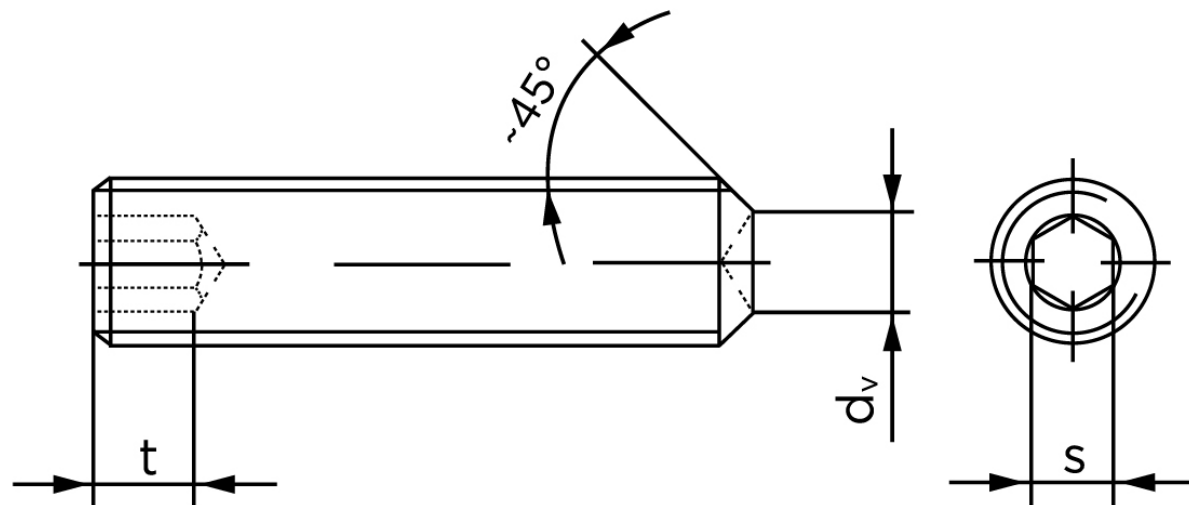

Pinolskrue Med Krat DIN 916 Rustfri-Syrefast A4 M10x8 (200 Stk)

SKU: 009169400100008

GTIN: 4051427287969

Norm	DIN 916
Dimensions	10
s	5
d_v max.	6
t₁	4
t₂	6
Bemærkning	t₁ for l over den striplede linje t₂ for l under den striplede linje

Bemærk disse data er vejledende, og informationerne skal anses som vejledende, Bolte.dk stiller ingen garanti eller kan stilles til ansvar for overstående datatabel. Er du i tvivl så kontakt os på 75154999.

Vil du vide mere om dette produkt
Forespørg pris her