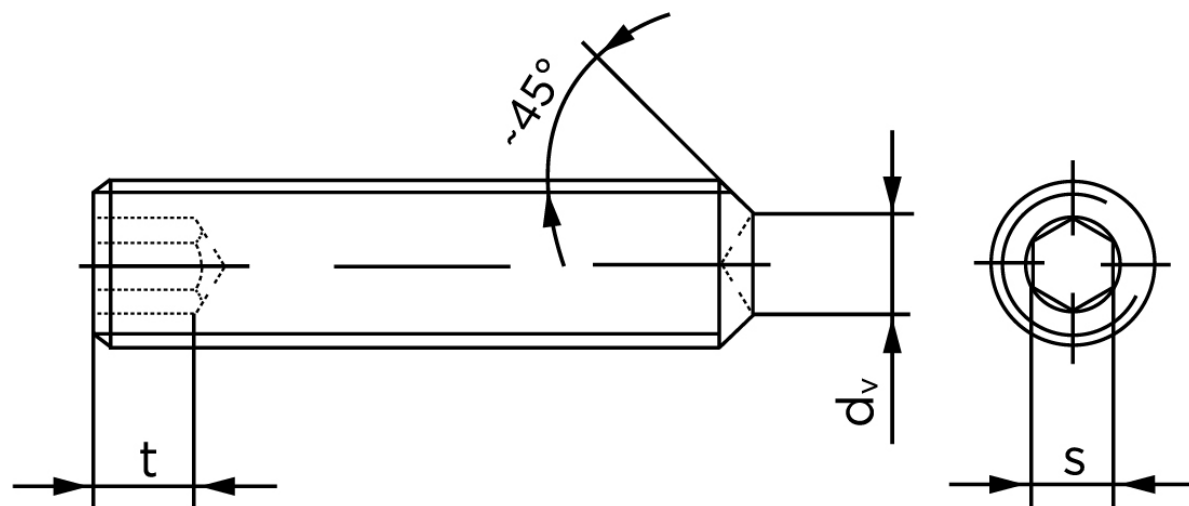

Pinolskrue Med Krat DIN 916 Ubehandlet Stål 45 H M12x12 (200 Stk)

SKU: 009162000120012

GTIN: 4051427285828

Norm	DIN 916
Dimensions	12
s	6
d_v max.	8
t₁	4,8
t₂	8
Bemærkning	t₁ for l over den striplede linje t₂ for l under den striplede linje

Bemærk disse data er vejledende, og informationerne skal anses som vejledende, Bolte.dk stiller ingen garanti eller kan stilles til ansvar for overstående datatabel. Er du i tvivl så kontakt os på 75154999.

Vil du vide mere om dette produkt
Forespørg pris her