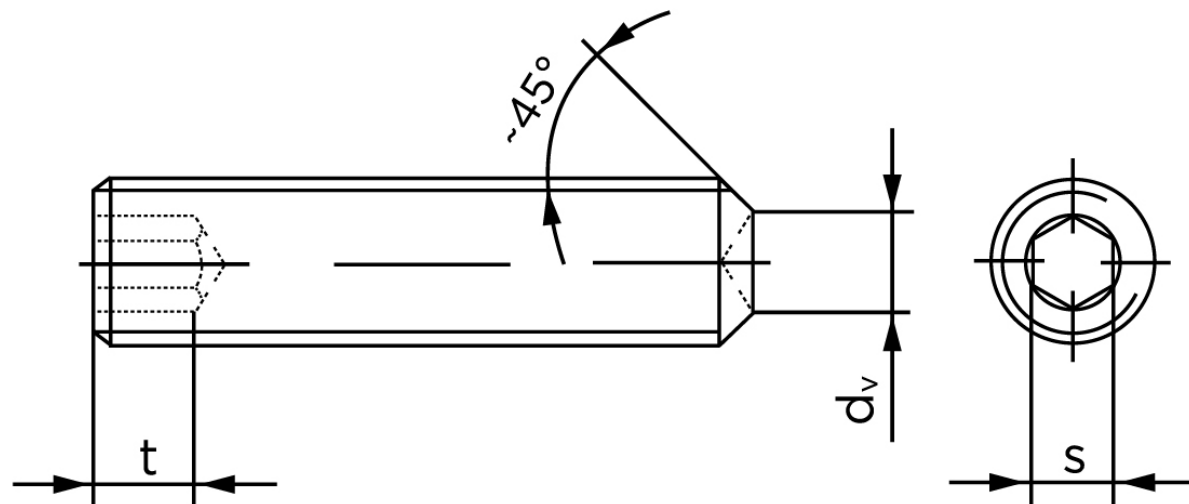

Pinolskrue Med Krat DIN 916 Rustfri-Syrefast A4 M12x35 (25 Stk)

SKU: 009169400120035

GTIN: 4051427288119

Norm	DIN 916
Dimensions	12
s	6
d_v max.	8
t₁	4,8
t₂	8
Bemærkning	t₁ for l over den striplede linje t₂ for l under den striplede linje

Bemærk disse data er vejledende, og informationerne skal anses som vejledende, Bolte.dk stiller ingen garanti eller kan stilles til ansvar for overstående datatabel. Er du i tvivl så kontakt os på 75154999.

Vil du vide mere om dette produkt
Forespørg pris her