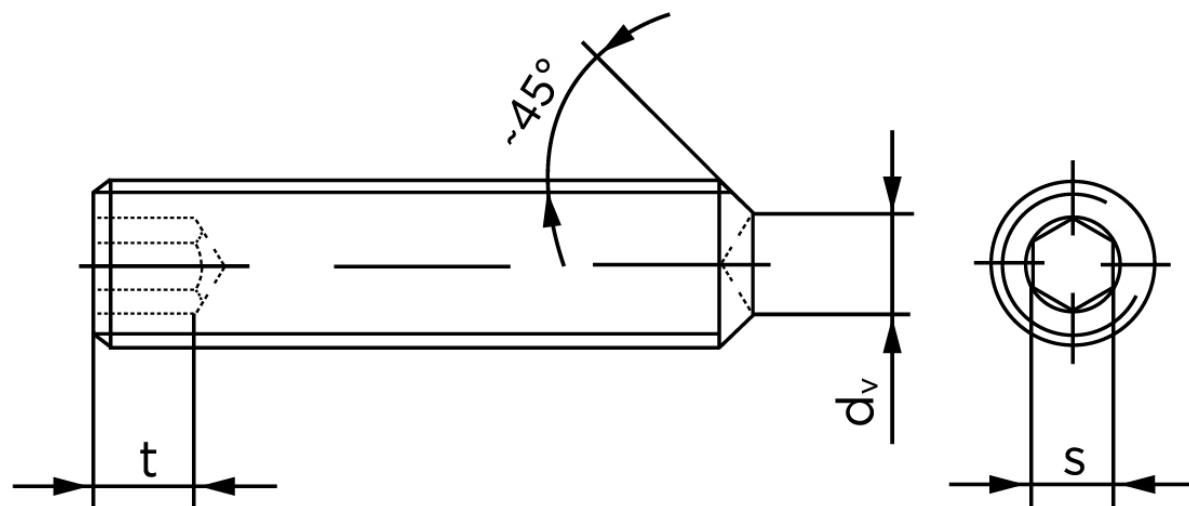

Pinolskrue Med Krat DIN 916 Elforzinket Stål 45 H M12x40 (100 Stk)

SKU: 009162100120040

GTIN: 4043952205198

Norm	DIN 916
Dimensions	12
s	6
d_v max.	8
t₁	4,8
t₂	8
Bemærkning	t₁ for l over den striplede linje t₂ for l under den striplede linje

Bemærk disse data er vejledende, og informationerne skal anses som vejledende, Bolte.dk stiller ingen garanti eller kan stilles til ansvar for overstående datatabel. Er du i tvivl så kontakt os på 75154999.

Vil du vide mere om dette produkt
Forespørg pris her