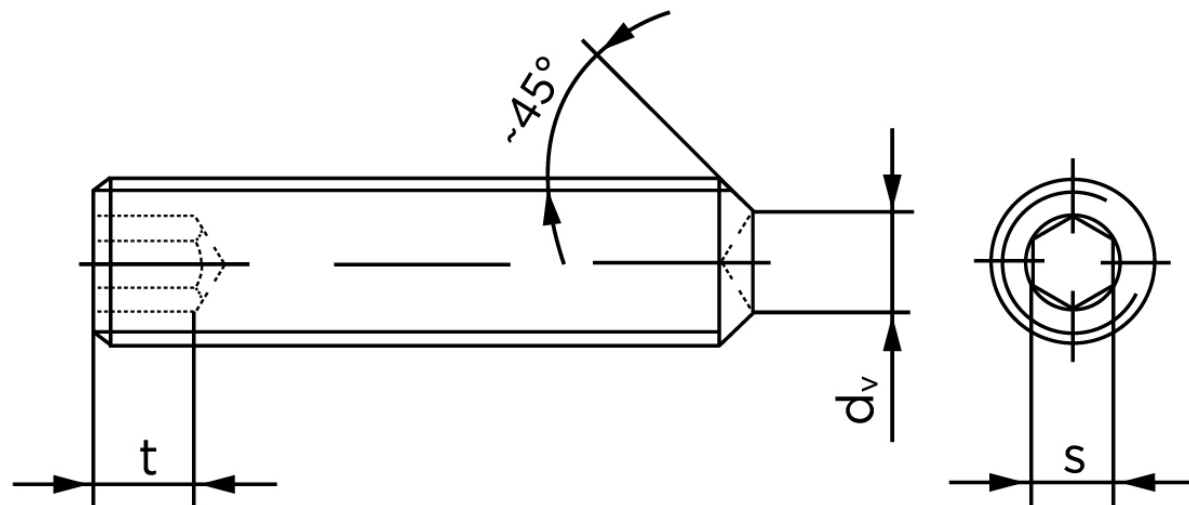

Pinolskrue Med Krat DIN 916 Rustfri-Syrefast A4 M12x40 (25 Stk)

SKU: 009169400120040

GTIN: 4051427288126

Norm	DIN 916
Dimensions	12
s	6
d_v max.	8
t₁	4,8
t₂	8
Bemærkning	t₁ for l over den striplede linje t₂ for l under den striplede linje

Bemærk disse data er vejledende, og informationerne skal anses som vejledende, Bolte.dk stiller ingen garanti eller kan stilles til ansvar for overstående datatabel. Er du i tvivl så kontakt os på 75154999.

Vil du vide mere om dette produkt
Forespørg pris her