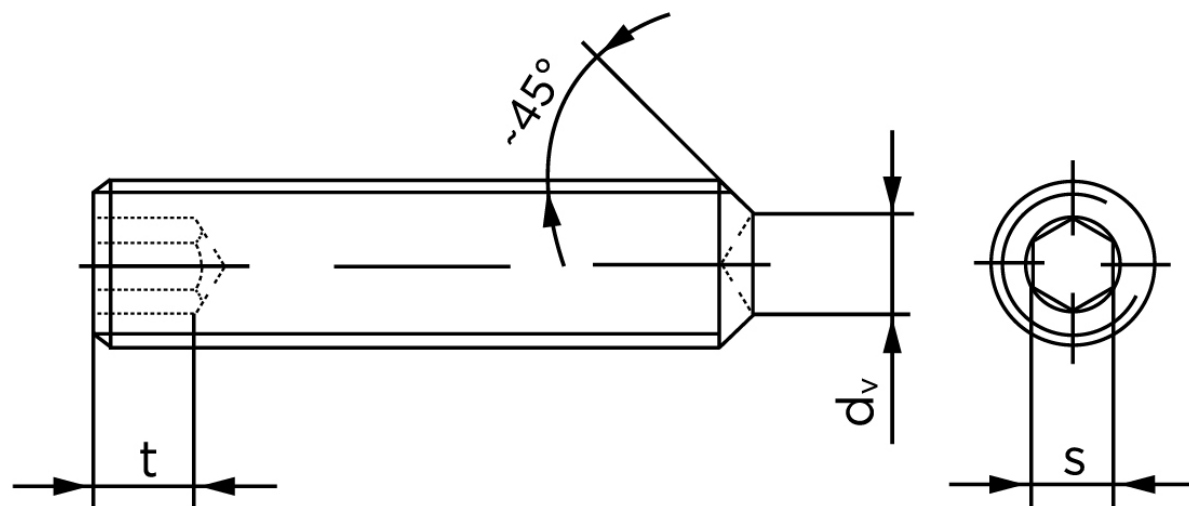

Pinolskrue Med Krat DIN 916 Ubehandlet Stål 45 H M12x55 (100 Stk)

SKU: 009162000120055

GTIN: 4043952204061

Norm	DIN 916
Dimensions	12
s	6
d_v max.	8
t₁	4,8
t₂	8
Bemærkning	t₁ for l over den striplede linje t₂ for l under den striplede linje

Bemærk disse data er vejledende, og informationerne skal anses som vejledende, Bolte.dk stiller ingen garanti eller kan stilles til ansvar for overstående datatabel. Er du i tvivl så kontakt os på 75154999.

Vil du vide mere om dette produkt
Forespørg pris her