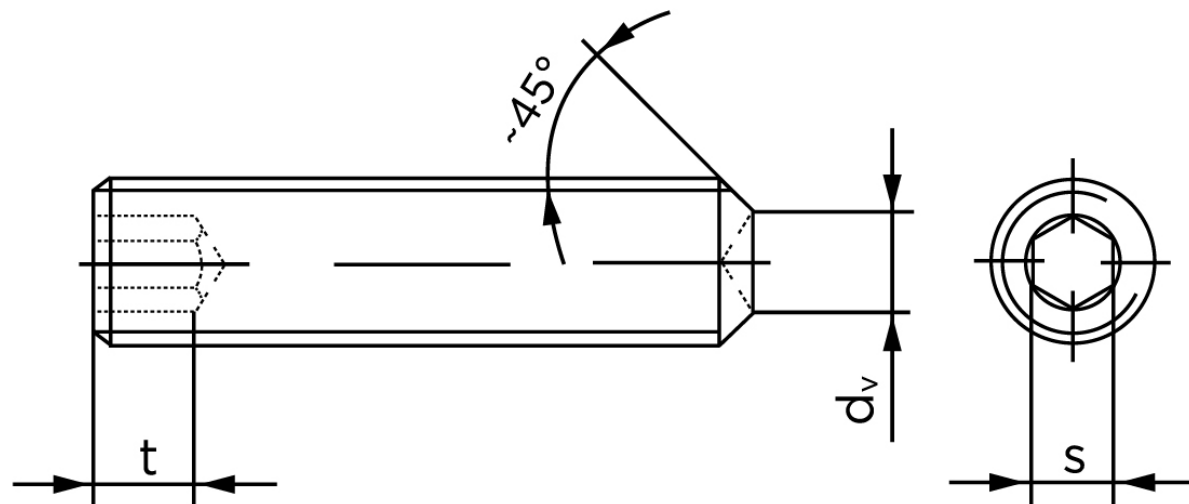

Pinolskrue Med Krat DIN 916 Ubehandlet Stål 45 H M12x60 (50 Stk)

SKU: 009162000120060

GTIN: 4043952204078

Norm	DIN 916
Dimensions	12
s	6
d_v max.	8
t₁	4,8
t₂	8
Bemærkning	t₁ for l over den striplede linje t₂ for l under den striplede linje

Bemærk disse data er vejledende, og informationerne skal anses som vejledende, Bolte.dk stiller ingen garanti eller kan stilles til ansvar for overstående datatabel. Er du i tvivl så kontakt os på 75154999.

Vil du vide mere om dette produkt
Forespørg pris her