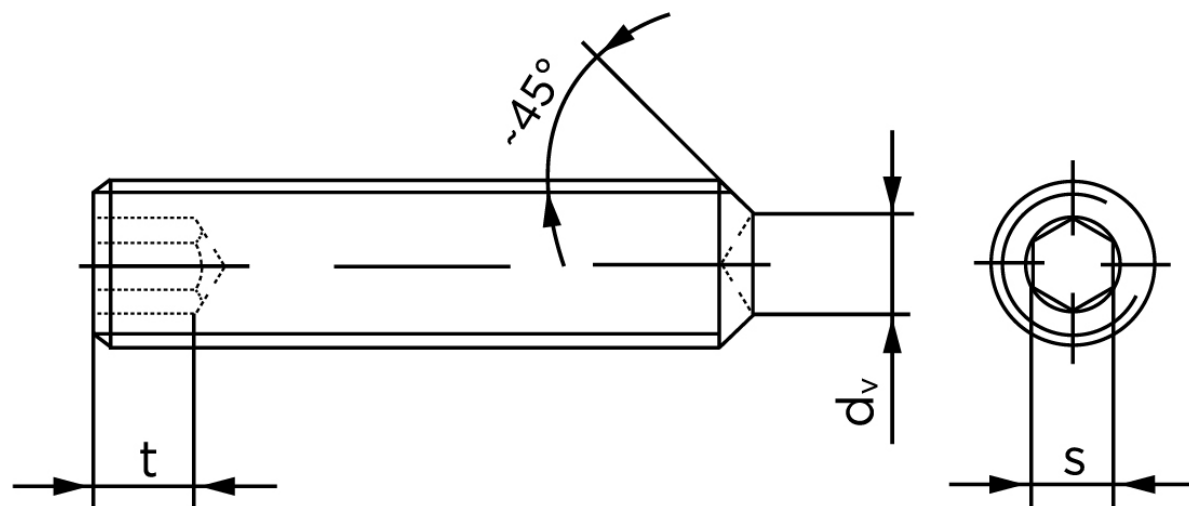

Pinolskrue Med Krat DIN 916 Ubehandlet Stål 45 H M14x30 (100 Stk)

SKU: 009162000140030

GTIN: 4043952204115

Norm	DIN 916
Dimensions	14
s	6
d_v max.	9
t₁	5,6
t₂	9
Bemærkning	t₁ for l over den striplede linje t₂ for l under den striplede linje

Bemærk disse data er vejledende, og informationerne skal anses som vejledende, Bolte.dk stiller ingen garanti eller kan stilles til ansvar for overstående datatabel. Er du i tvivl så kontakt os på 75154999.

Vil du vide mere om dette produkt
Forespørg pris her