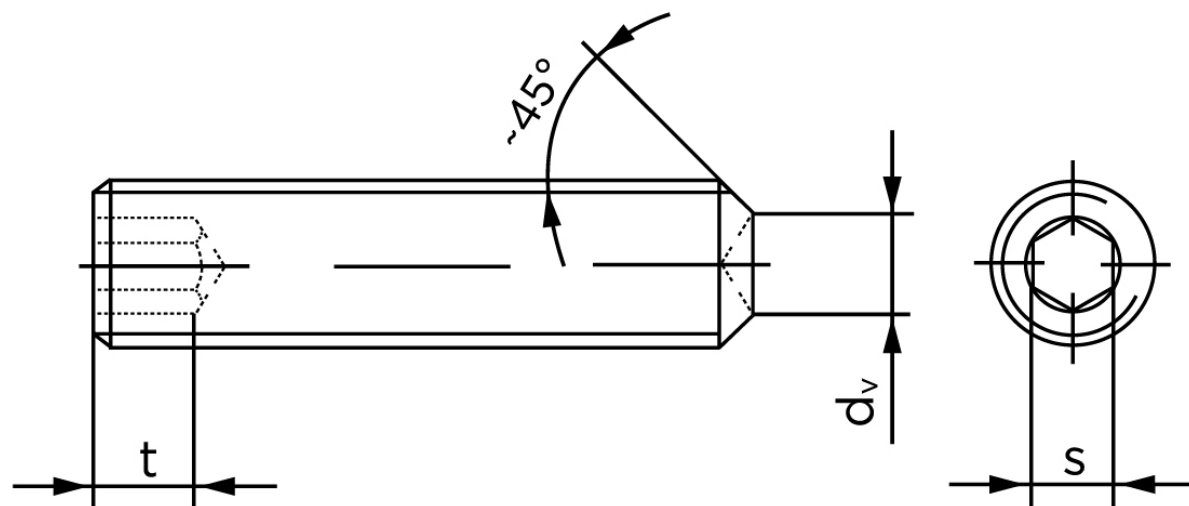

Pinolskrue Med Krat DIN 916 Ubehandlet Stål 45 H M14x40 (50 Stk)

SKU: 009162000140040

GTIN: 4043952204122

Norm	DIN 916
Dimensions	14
s	6
d_v max.	9
t₁	5,6
t₂	9
Bemærkning	t₁ for l over den striplede linje t₂ for l under den striplede linje

Bemærk disse data er vejledende, og informationerne skal anses som vejledende, Bolte.dk stiller ingen garanti eller kan stilles til ansvar for overstående datatabel. Er du i tvivl så kontakt os på 75154999.

Vil du vide mere om dette produkt
Forespørg pris her