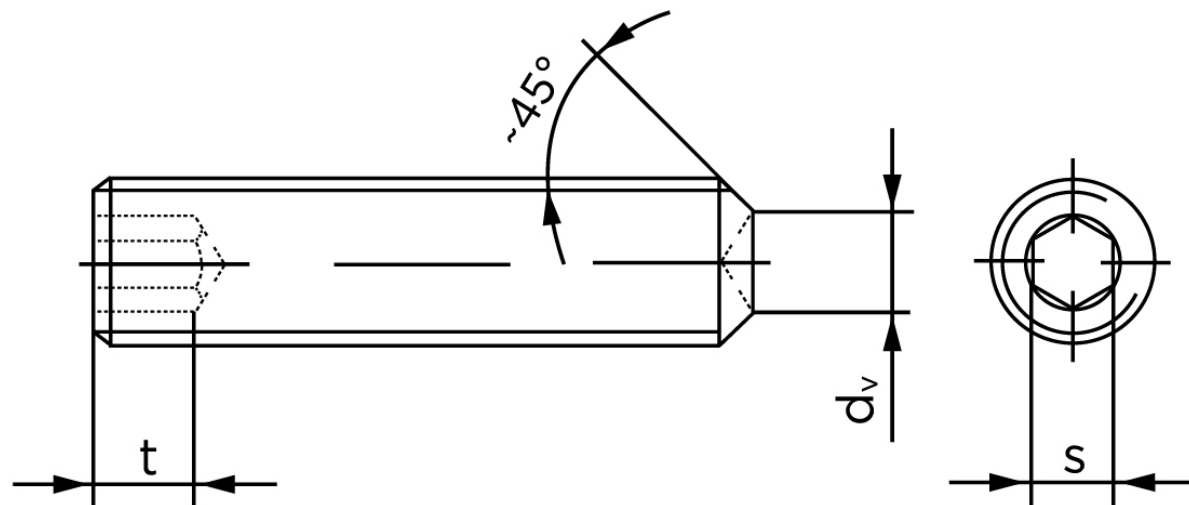

Pinolskrue Med Krat DIN 916 Elforzinket Stål 45 H M16x16 (100 Stk)

SKU: 009162100160016

GTIN: 4043952704882

Norm	DIN 916
Dimensions	16
s	8
d_v max.	10
t₁	6,4
t₂	10
Bemærkning	t₁ for l over den striplede linje t₂ for l under den striplede linje

Bemærk disse data er vejledende, og informationerne skal anses som vejledende, Bolte.dk stiller ingen garanti eller kan stilles til ansvar for overstående datatabel. Er du i tvivl så kontakt os på 75154999.

Vil du vide mere om dette produkt
Forespørg pris her