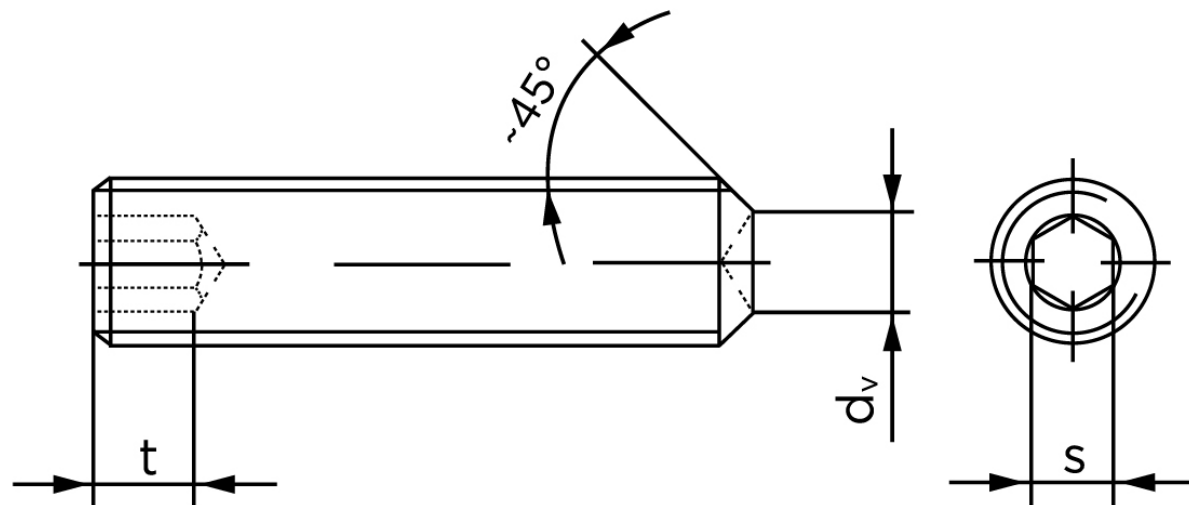

Pinolskrue Med Krat DIN 916 Rustfri A1/A2 M16x16 (10 Stk)

SKU: 009169100160016

GTIN: 4043952206140

Norm	DIN 916
Dimensions	16
s	8
d_v max.	10
t₁	6,4
t₂	10
Bemærkning	t₁ for l over den striplede linje t₂ for l under den striplede linje

Bemærk disse data er vejledende, og informationerne skal anses som vejledende, Bolte.dk stiller ingen garanti eller kan stilles til ansvar for overstående datatabel. Er du i tvivl så kontakt os på 75154999.

Vil du vide mere om dette produkt
Forespørg pris her