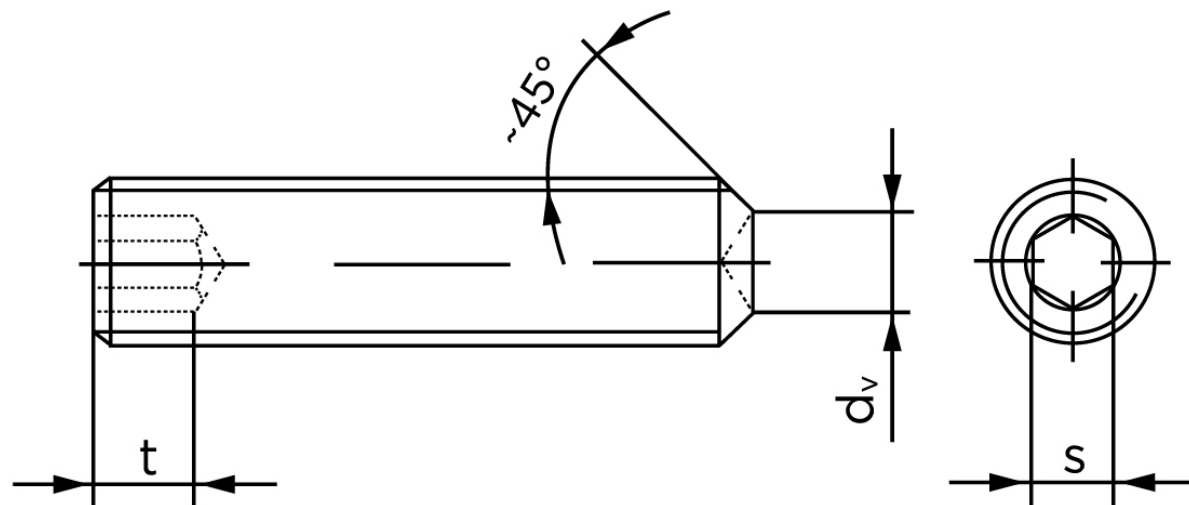

Pinolskrue Med Krat DIN 916 Rustfri-Syrefast A4 M16x16 (10 Stk)

SKU: 009169400160016

GTIN: 4043952206966

Norm	DIN 916
Dimensions	16
s	8
d_v max.	10
t₁	6,4
t₂	10
Bemærkning	t₁ for l over den striplede linje t₂ for l under den striplede linje

Bemærk disse data er vejledende, og informationerne skal anses som vejledende, Bolte.dk stiller ingen garanti eller kan stilles til ansvar for overstående datatabel. Er du i tvivl så kontakt os på 75154999.

Vil du vide mere om dette produkt
Forespørg pris her