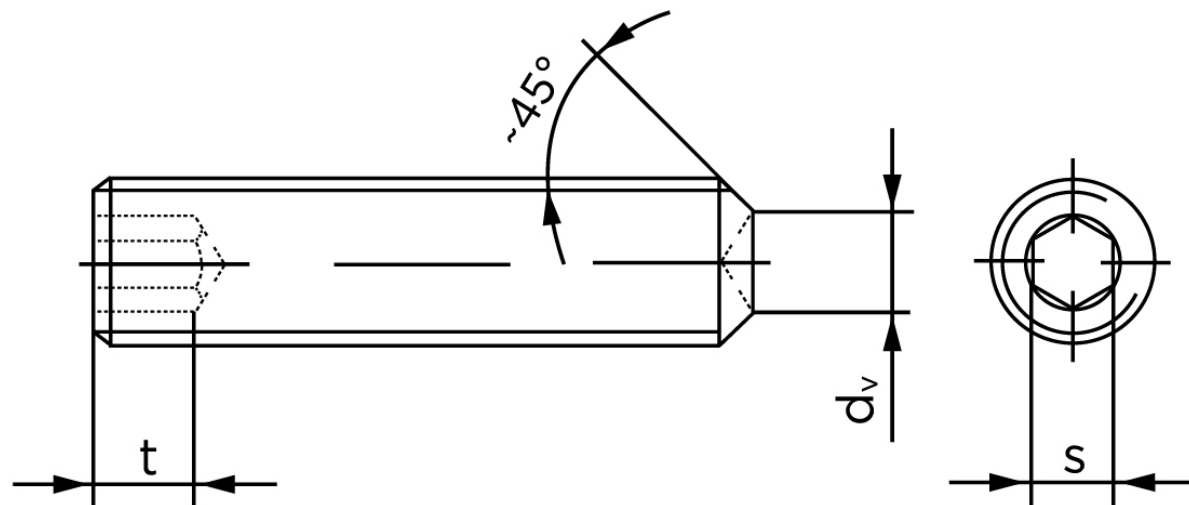

Pinolskrue Med Krat DIN 916 Elforzinket Stål 45 H M16x20 (100 Stk)

SKU: 009162100160020

GTIN: 4043952205228

Norm	DIN 916
Dimensions	16
s	8
d_v max.	10
t₁	6,4
t₂	10
Bemærkning	t₁ for l over den striplede linje t₂ for l under den striplede linje

Bemærk disse data er vejledende, og informationerne skal anses som vejledende, Bolte.dk stiller ingen garanti eller kan stilles til ansvar for overstående datatabel. Er du i tvivl så kontakt os på 75154999.

Vil du vide mere om dette produkt
Forespørg pris her