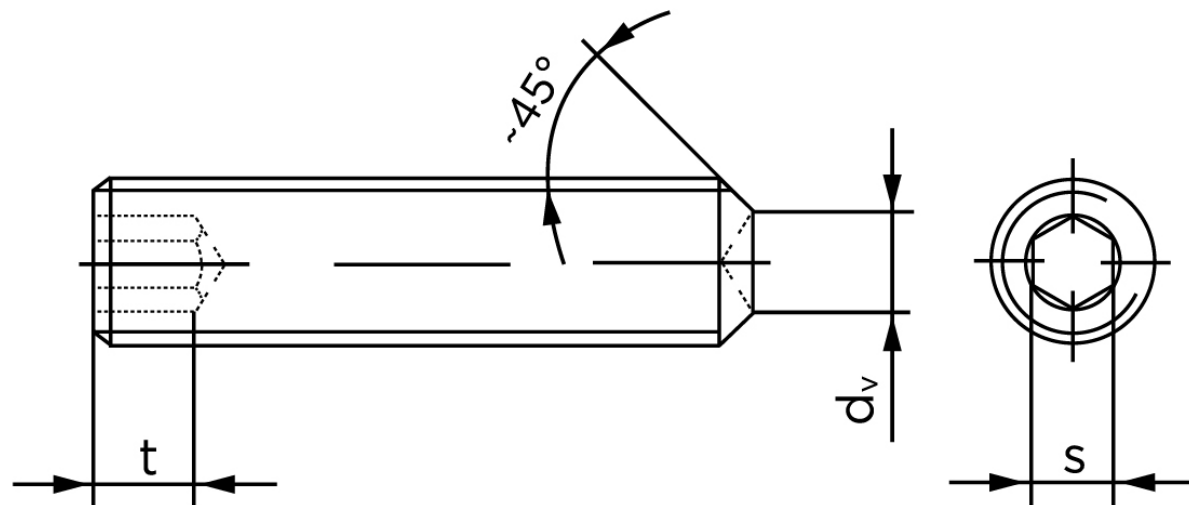

Pinolskrue Med Krat DIN 916 Rustfri-Syrefast A4 M16x20 (10 Stk)

SKU: 009169400160020

GTIN: 4043952206973

Norm	DIN 916
Dimensions	16
s	8
d_v max.	10
t₁	6,4
t₂	10
Bemærkning	t₁ for l over den striplede linje t₂ for l under den striplede linje

Bemærk disse data er vejledende, og informationerne skal anses som vejledende, Bolte.dk stiller ingen garanti eller kan stilles til ansvar for overstående datatabel. Er du i tvivl så kontakt os på 75154999.

Vil du vide mere om dette produkt
Forespørg pris her