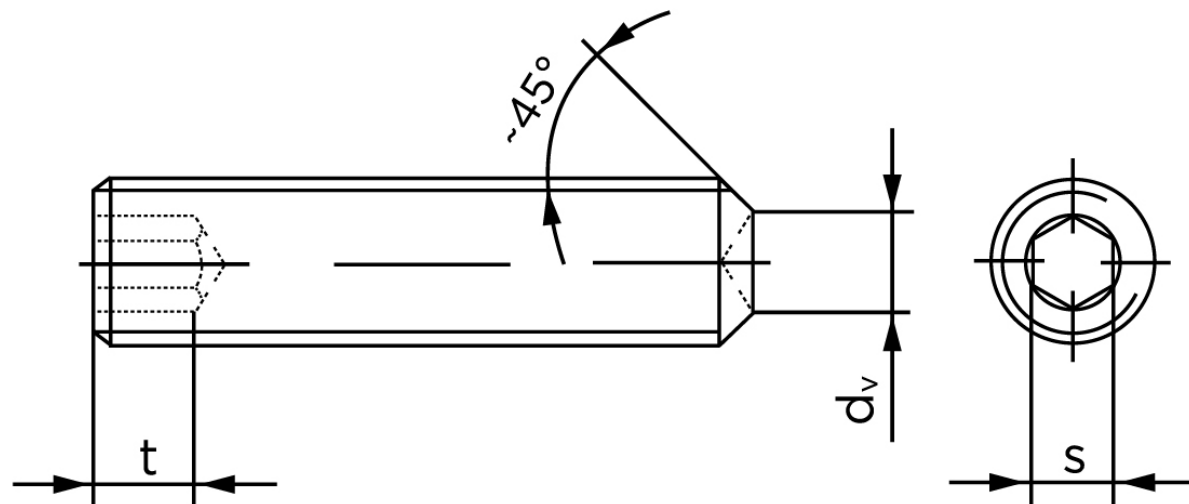

Pinolskrue Med Krat DIN 916 Ubehandlet Stål 45 H M16x25 (100 Stk)

SKU: 009162000160025

GTIN: 4043952204177

Norm	DIN 916
Dimensions	16
s	8
d_v max.	10
t₁	6,4
t₂	10
Bemærkning	t₁ for l over den striplede linje t₂ for l under den striplede linje

Bemærk disse data er vejledende, og informationerne skal anses som vejledende, Bolte.dk stiller ingen garanti eller kan stilles til ansvar for overstående datatabel. Er du i tvivl så kontakt os på 75154999.

Vil du vide mere om dette produkt
Forespørg pris her