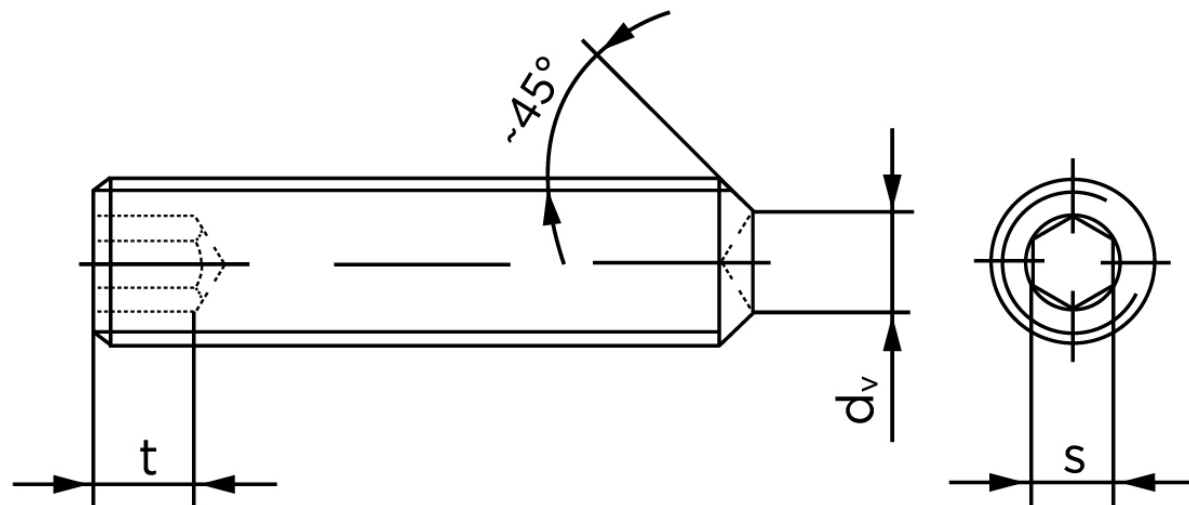

Pinolskrue Med Krat DIN 916 Rustfri A1/A2 M16x30 (10 Stk)

SKU: 009169100160030

GTIN: 4043952206171

Norm	DIN 916
Dimensions	16
s	8
d_v max.	10
t₁	6,4
t₂	10
Bemærkning	t₁ for l over den striplede linje t₂ for l under den striplede linje

Bemærk disse data er vejledende, og informationerne skal anses som vejledende, Bolte.dk stiller ingen garanti eller kan stilles til ansvar for overstående datatabel. Er du i tvivl så kontakt os på 75154999.

Vil du vide mere om dette produkt
Forespørg pris her