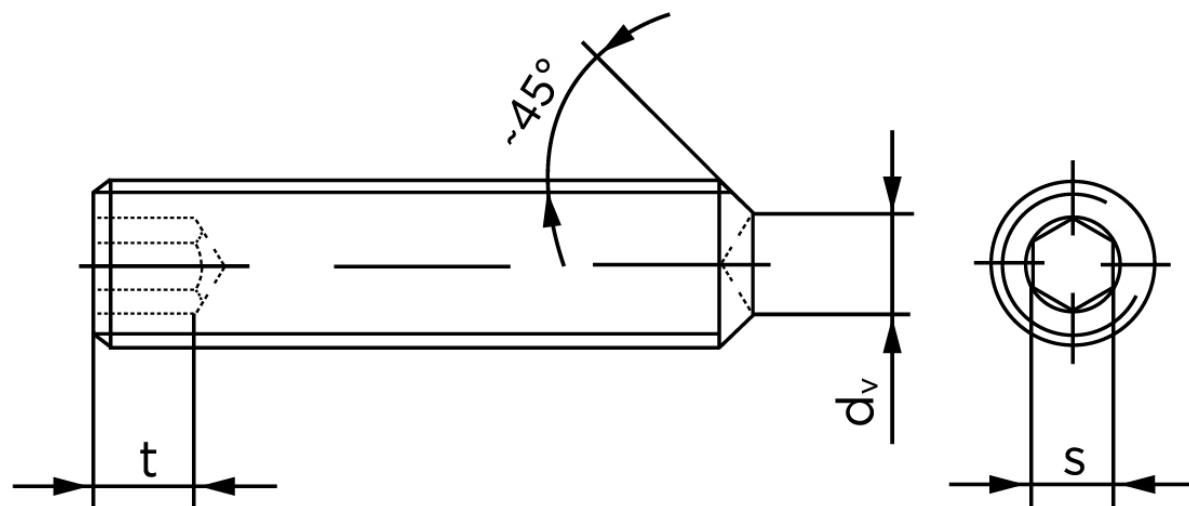

Pinolskrue Med Krat DIN 916 Ubehandlet Stål 45 H M16x40 (50 Stk)

SKU: 009162000160040

GTIN: 4043952204207

Norm	DIN 916
Dimensions	16
s	8
d_v max.	10
t₁	6,4
t₂	10
Bemærkning	t₁ for l over den striplede linje t₂ for l under den striplede linje

Bemærk disse data er vejledende, og informationerne skal anses som vejledende, Bolte.dk stiller ingen garanti eller kan stilles til ansvar for overstående datatabel. Er du i tvivl så kontakt os på 75154999.

Vil du vide mere om dette produkt
Forespørg pris her