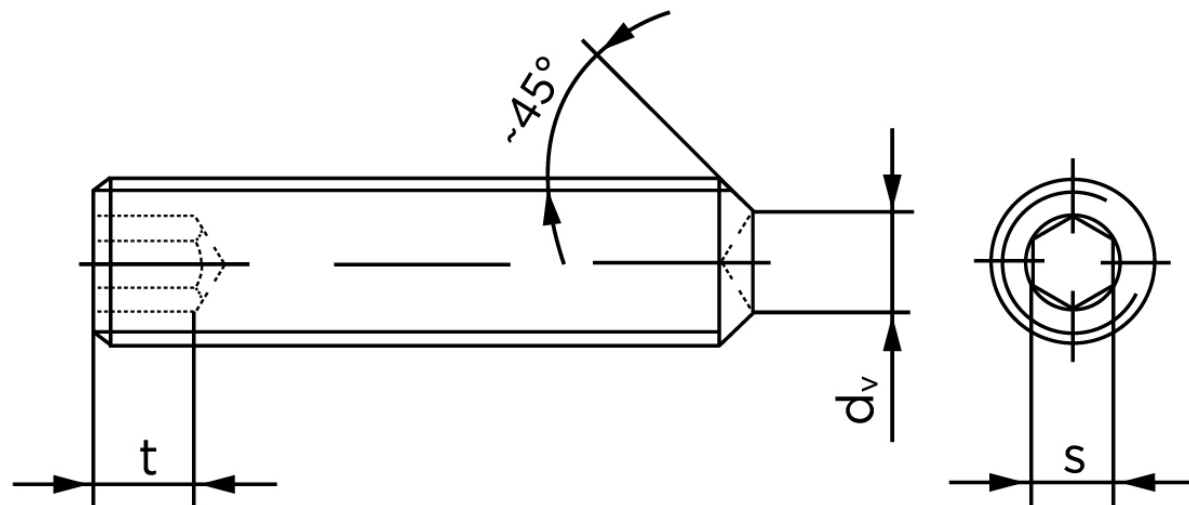

Pinolskrue Med Krat DIN 916 Ubehandlet Stål 45 H M16x50 (50 Stk)

SKU: 009162000160050

GTIN: 4043952204221

Norm	DIN 916
Dimensions	16
s	8
d_v max.	10
t₁	6,4
t₂	10
Bemærkning	t₁ for l over den striplede linje t₂ for l under den striplede linje

Bemærk disse data er vejledende, og informationerne skal anses som vejledende, Bolte.dk stiller ingen garanti eller kan stilles til ansvar for overstående datatabel. Er du i tvivl så kontakt os på 75154999.

Vil du vide mere om dette produkt
Forespørg pris her