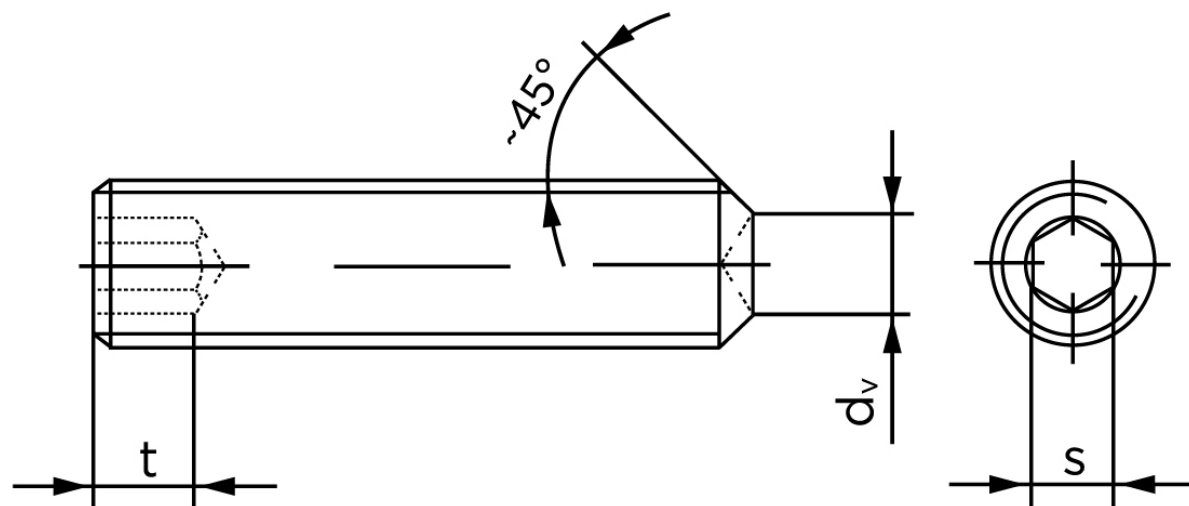

Pinolskrue Med Krat DIN 916 Rustfri A1/A2 M20x25 (10 Stk)

SKU: 009169100200025

GTIN: 4043952206218

Norm	DIN 916
Dimensions	20
s	10
d_v max.	14
t₁	8
t₂	12
Bemærkning	t₁ for l over den striplede linje t₂ for l under den striplede linje

Bemærk disse data er vejledende, og informationerne skal anses som vejledende, Bolte.dk stiller ingen garanti eller kan stilles til ansvar for overstående datatabel. Er du i tvivl så kontakt os på 75154999.

Vil du vide mere om dette produkt
Forespørg pris her