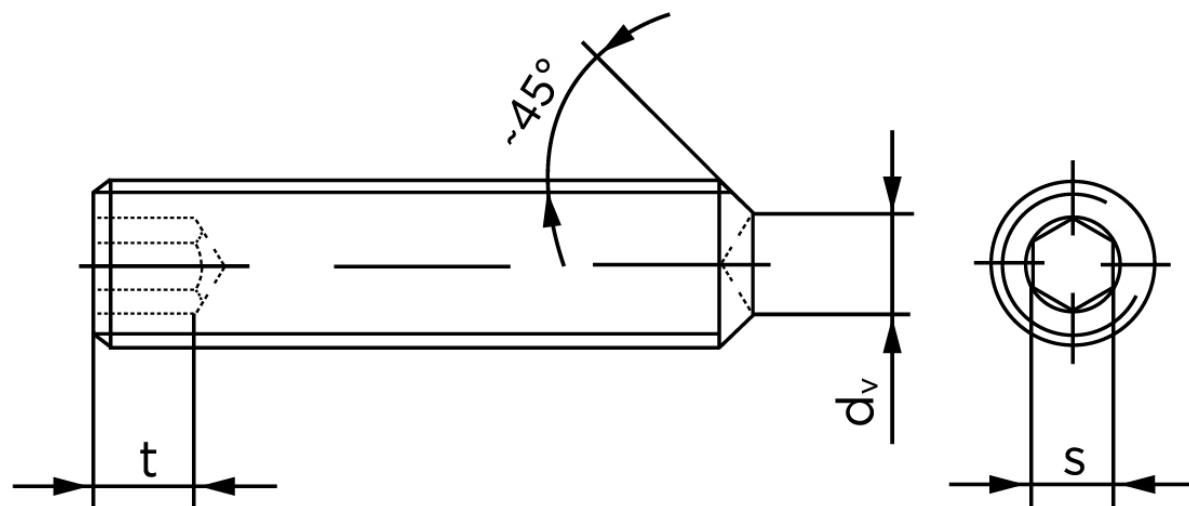

Pinolskrue Med Krat DIN 916 Rustfri A1/A2 M20x35 (10 Stk)

SKU: 009169100200035

GTIN: 4043952743089

Norm	DIN 916
Dimensions	20
s	10
d_v max.	14
t₁	8
t₂	12
Bemærkning	t₁ for l over den striplede linje t₂ for l under den striplede linje

Bemærk disse data er vejlede, og informationerne skal anses som vejledende, Bolte.dk stiller ingen garanti eller kan stilles til ansvar for overstående datatabel. Er du i tvivl så kontakt os på 75154999.

Vil du vide mere om dette produkt
Forespørg pris her