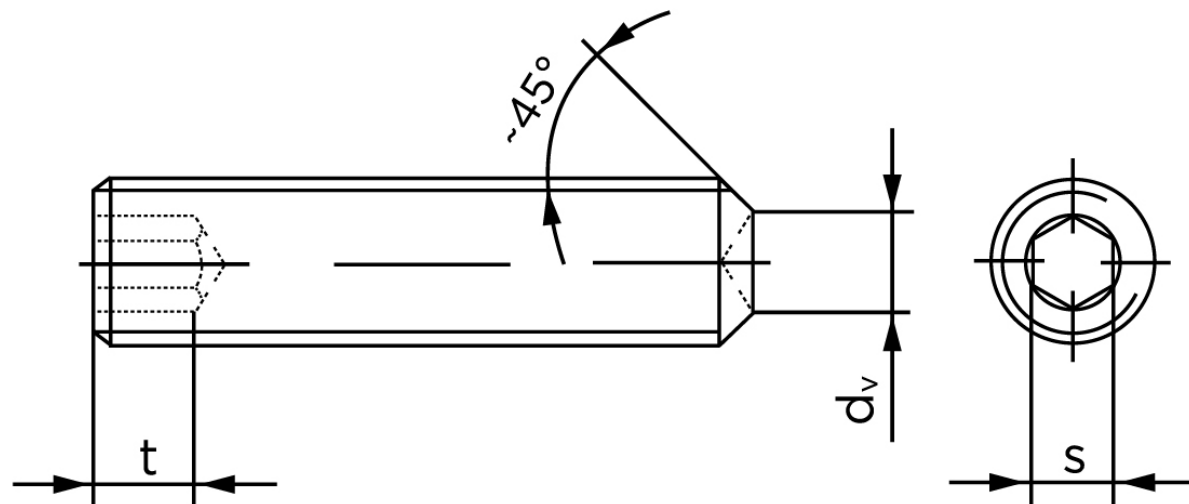

Pinolskrue Med Krat DIN 916 Ubehandlet Stål 45 H M20x40 (50 Stk)

SKU: 009162000200040

GTIN: 4043952204337

Norm	DIN 916
Dimensions	20
s	10
d_v max.	14
t₁	8
t₂	12
Bemærkning	t₁ for l over den striplede linje t₂ for l under den striplede linje

Bemærk disse data er vejlede, og informationerne skal anses som vejledende, Bolte.dk stiller ingen garanti eller kan stilles til ansvar for overstående datatabel. Er du i tvivl så kontakt os på 75154999.

Vil du vide mere om dette produkt
Forespørg pris her