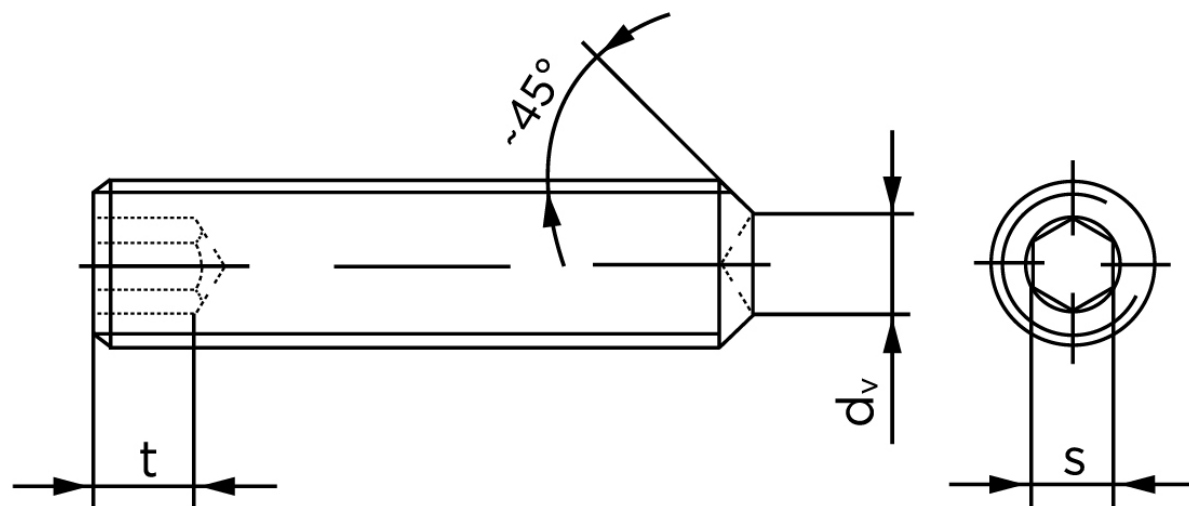

Pinolskrue Med Krat DIN 916 Ubehandlet Stål 45 H M20x90 (25 Stk)

SKU: 009162000200090

GTIN: 4043952204399

Norm	DIN 916
Dimensions	20
s	10
d_v max.	14
t₁	8
t₂	12
Bemærkning	t₁ for l over den striplede linje t₂ for l under den striplede linje

Bemærk disse data er vejledende, og informationerne skal anses som vejledende, Bolte.dk stiller ingen garanti eller kan stilles til ansvar for overstående datatabel. Er du i tvivl så kontakt os på 75154999.

Vil du vide mere om dette produkt
Forespørg pris her