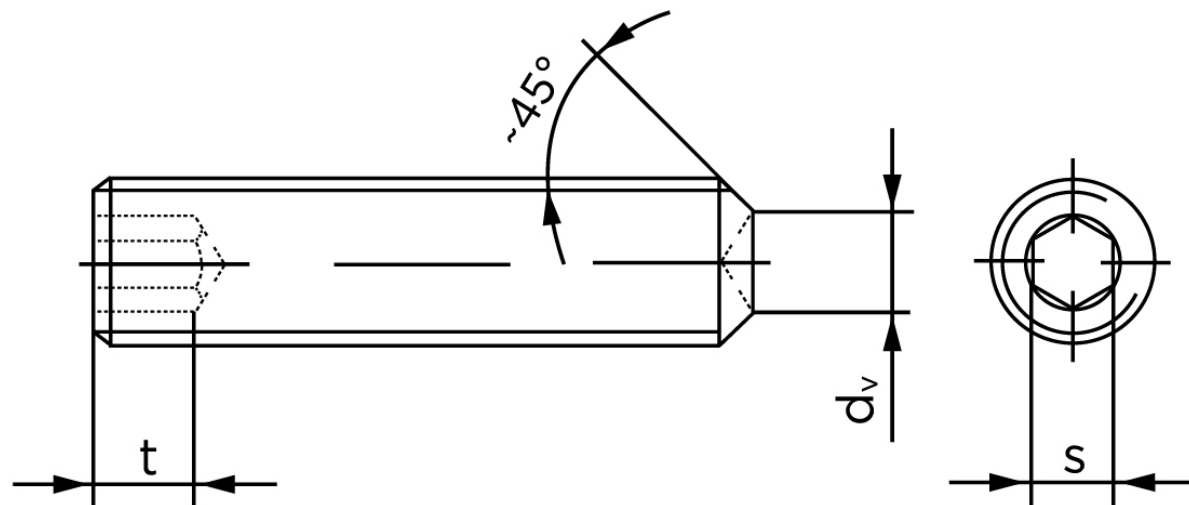

Pinolskrue Med Krat DIN 916 Ubehandlet Stål 45 H M24x50 (25 Stk)

SKU: 009162000240050

GTIN: 4043952204436

Norm	DIN 916
Dimensions	24
s	12
d_v max.	16
t₁	10
t₂	15
Bemærkning	t₁ for l over den striplede linje t₂ for l under den striplede linje

Bemærk disse data er vejlede, og informationerne skal anses som vejledende, Bolte.dk stiller ingen garanti eller kan stilles til ansvar for overstående datatabel. Er du i tvivl så kontakt os på 75154999.

Vil du vide mere om dette produkt
Forespørg pris her