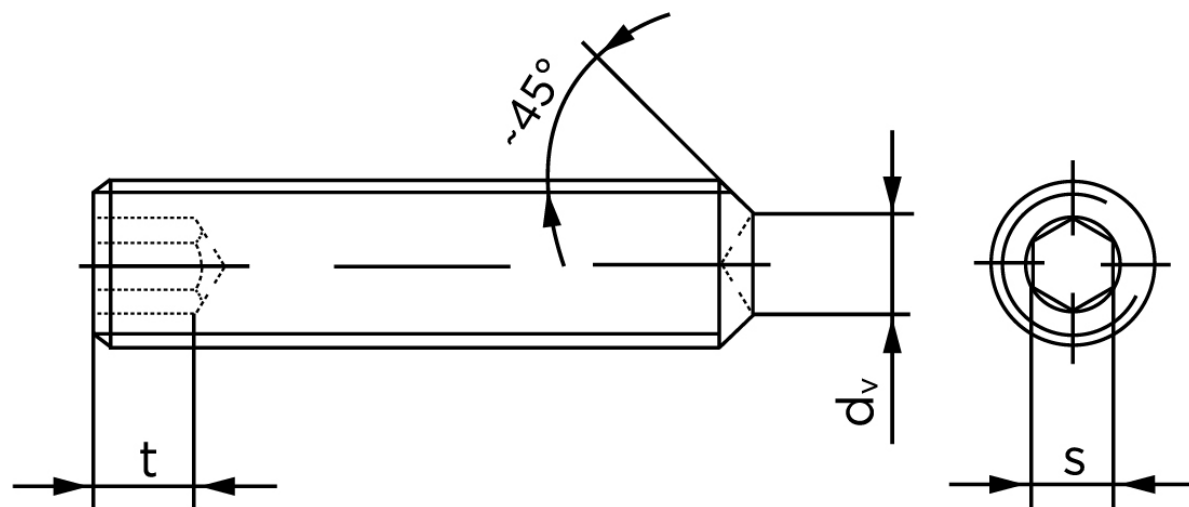

Pinolskrue Med Krat DIN 916 Ubehandlet Stål 45 H M2,5x5 (500 Stk)

SKU: 009162000025005

GTIN: 4051427285361

Norm	DIN 916
Dimensions	2,5
s	1,3
d_v max.	1,2
t₁	1,2
t₂	2
Bemærkning	t₁ for l over den striplede linje t₂ for l under den striplede linje

Bemærk disse data er vejledende, og informationerne skal anses som vejledende, Bolte.dk stiller ingen garanti eller kan stilles til ansvar for overstående datatabel. Er du i tvivl så kontakt os på 75154999.

Vil du vide mere om dette produkt
Forespørg pris her