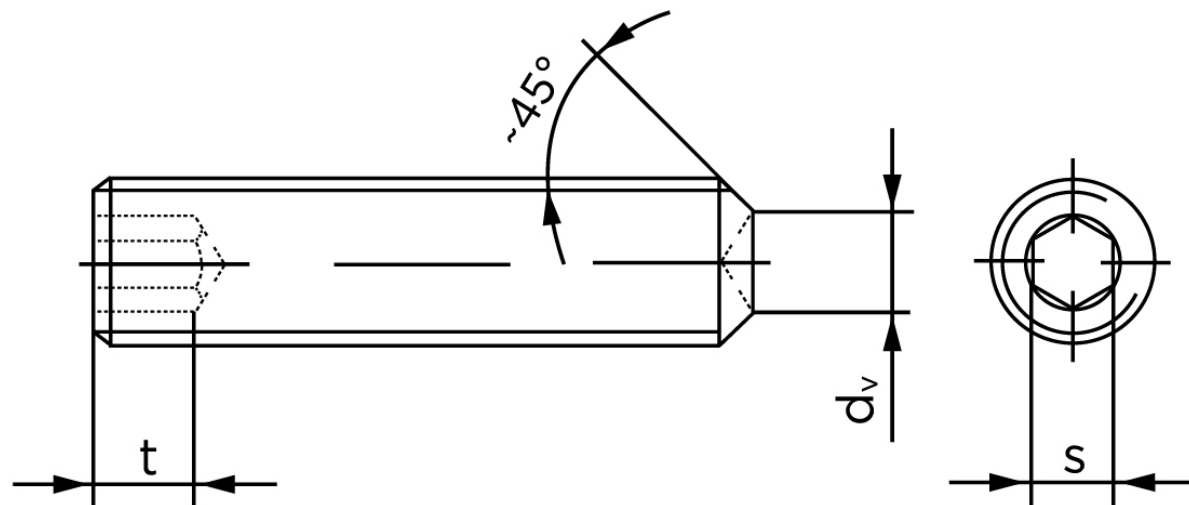

Pinolskrue Med Krat DIN 916 Ubehandlet Stål 45 H M2x2,5 (500 Stk)

SKU: 009162000020002

GTIN: 4051427285293

Norm	DIN 916
Dimensions	2
s	0,9
d_v max.	1
t₁	0,8
t₂	1,7
Bemærkning	t₁ for l over den striplede linje t₂ for l under den striplede linje

Bemærk disse data er vejlede, og informationerne skal anses som vejledende, Bolte.dk stiller ingen garanti eller kan stilles til ansvar for overstående datatabel. Er du i tvivl så kontakt os på 75154999.

Vil du vide mere om dette produkt
Forespørg pris her