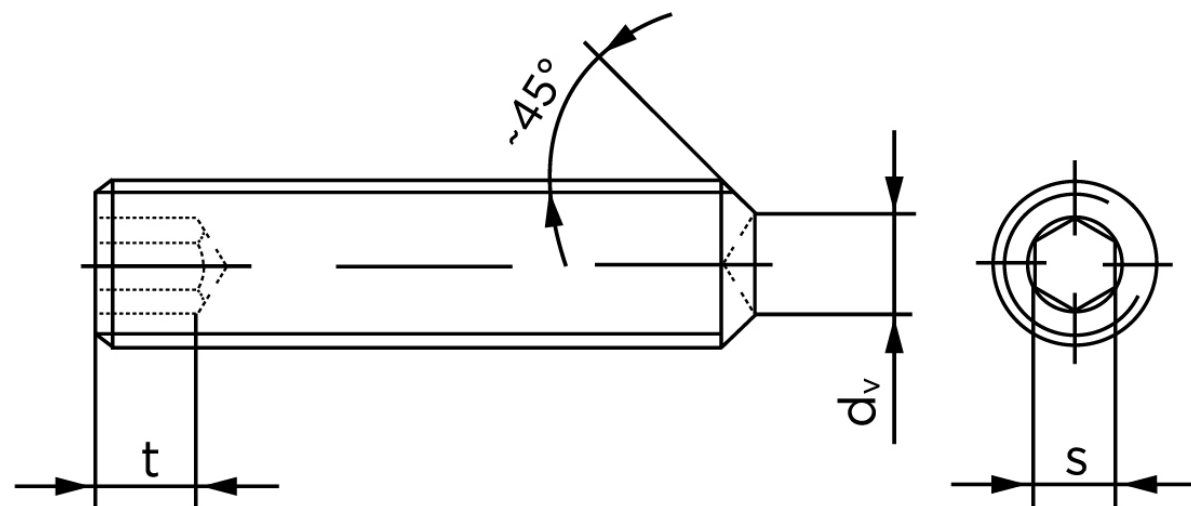

Pinolskrue Med Krat DIN 916 Ubehandlet Stål 45 H M3x10 (1000 Stk)

SKU: 009162000030010

GTIN: 4051427285446

Norm	DIN 916
Dimensions	3
s	1,5
d_v max.	1,4
t₁	1,2
t₂	2
Bemærkning	t₁ for l over den striplede linje t₂ for l under den striplede linje

Bemærk disse data er vejlede, og informationerne skal anses som vejledende, Bolte.dk stiller ingen garanti eller kan stilles til ansvar for overstående datatabel. Er du i tvivl så kontakt os på 75154999.

Vil du vide mere om dette produkt
Forespørg pris her