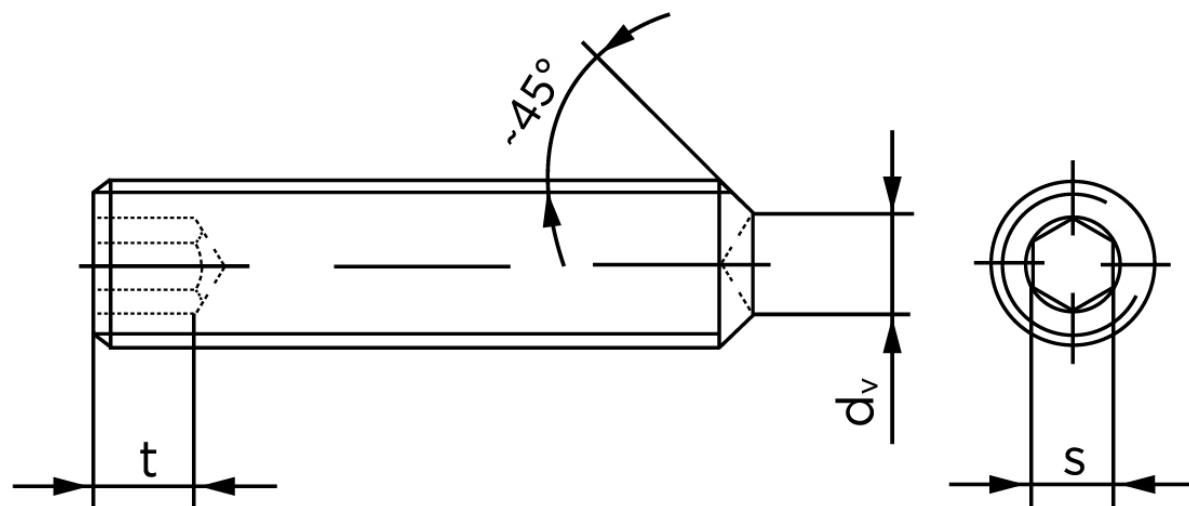

Pinolskrue Med Krat DIN 916 Elforzinket Stål 45 H M3x3 (1000 Stk)

SKU: 009162100030003

GTIN: 4051427285842

Norm	DIN 916
Dimensions	3
s	1,5
d_v max.	1,4
t₁	1,2
t₂	2
Bemærkning	t₁ for l over den striplede linje t₂ for l under den striplede linje

Bemærk disse data er vejlede, og informationerne skal anses som vejledende, Bolte.dk stiller ingen garanti eller kan stilles til ansvar for overstående datatabel. Er du i tvivl så kontakt os på 75154999.

Vil du vide mere om dette produkt
Forespørg pris her