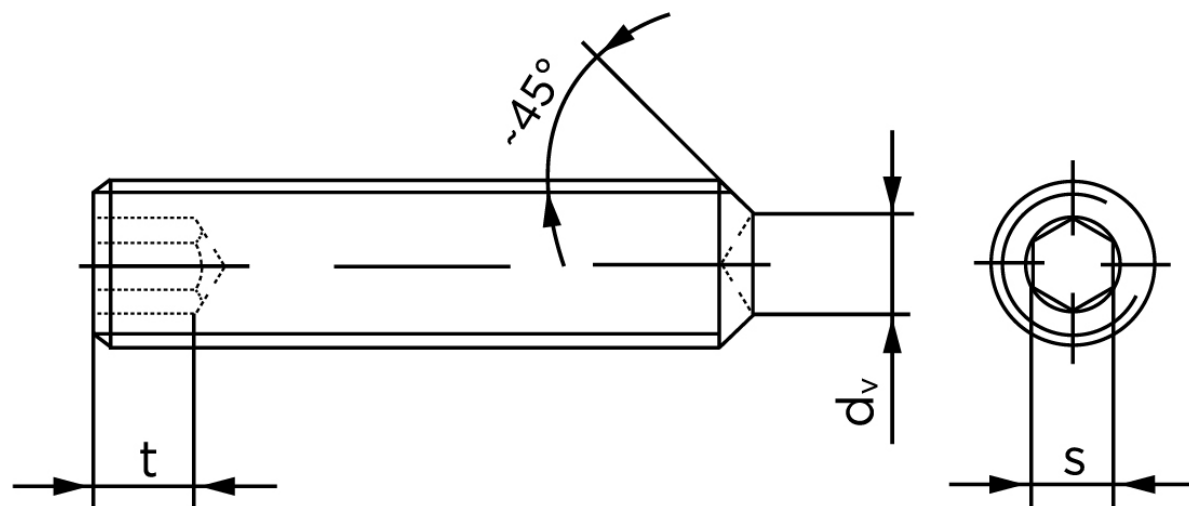

Pinolskrue Med Krat DIN 916 Rustfri A1/A2 M3x4 (500 Stk)

SKU: 009169100030004

GTIN: 4051427286726

Norm	DIN 916
Dimensions	3
s	1,5
d_v max.	1,4
t₁	1,2
t₂	2
Bemærkning	t₁ for l over den striplede linje t₂ for l under den striplede linje

Bemærk disse data er vejledende, og informationerne skal anses som vejledende, Bolte.dk stiller ingen garanti eller kan stilles til ansvar for overstående datatabel. Er du i tvivl så kontakt os på 75154999.

Vil du vide mere om dette produkt
Forespørg pris her