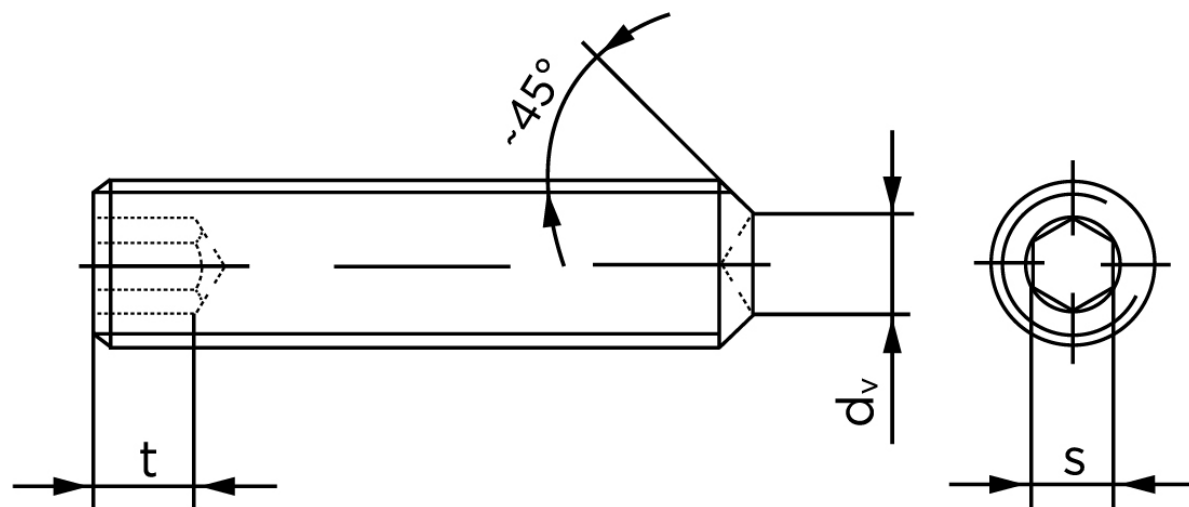

Pinolskrue Med Krat DIN 916 Rustfri A1/A2 M3x5 (500 Stk)

SKU: 009169100030005

GTIN: 4051427286733

Norm	DIN 916
Dimensions	3
s	1,5
d_v max.	1,4
t₁	1,2
t₂	2
Bemærkning	t₁ for l over den striplede linje t₂ for l under den striplede linje

Bemærk disse data er vejledende, og informationerne skal anses som vejledende, Bolte.dk stiller ingen garanti eller kan stilles til ansvar for overstående datatabel. Er du i tvivl så kontakt os på 75154999.

Vil du vide mere om dette produkt
Forespørg pris her