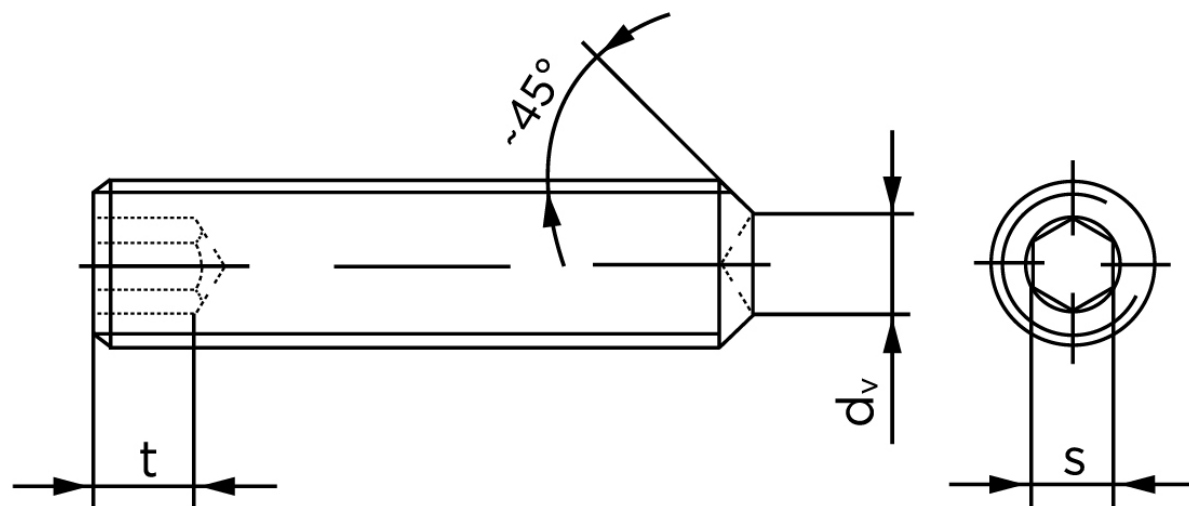

Pinolskrue Med Krat DIN 916 Rustfri-Syrefast A4 M3x5 (500 Stk)

SKU: 009169400030005

GTIN: 4051427287518

Norm	DIN 916
Dimensions	3
s	1,5
d_v max.	1,4
t₁	1,2
t₂	2
Bemærkning	t₁ for l over den striplede linje t₂ for l under den striplede linje

Bemærk disse data er vejledende, og informationerne skal anses som vejledende, Bolte.dk stiller ingen garanti eller kan stilles til ansvar for overstående datatabel. Er du i tvivl så kontakt os på 75154999.

Vil du vide mere om dette produkt
Forespørg pris her