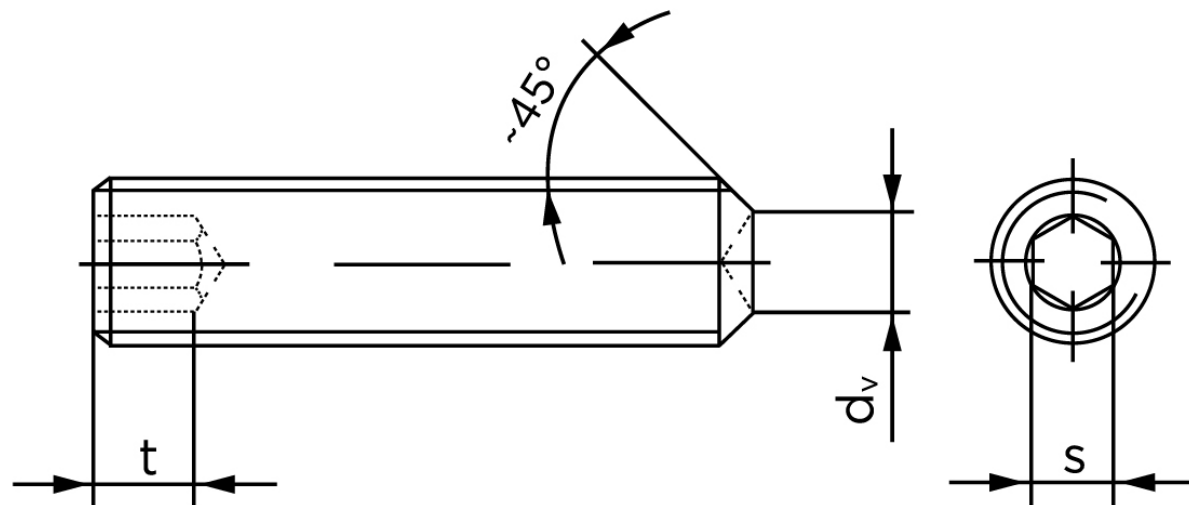

Pinolskrue Med Krat DIN 916 Elforzinket Stål 45 H M3x6 (1000 Stk)

SKU: 009162100030006

GTIN: 4051427285873

Norm	DIN 916
Dimensions	3
s	1,5
d_v max.	1,4
t₁	1,2
t₂	2
Bemærkning	t₁ for l over den striplede linje t₂ for l under den striplede linje

Bemærk disse data er vejledende, og informationerne skal anses som vejledende, Bolte.dk stiller ingen garanti eller kan stilles til ansvar for overstående datatabel. Er du i tvivl så kontakt os på 75154999.

Vil du vide mere om dette produkt
Forespørg pris her