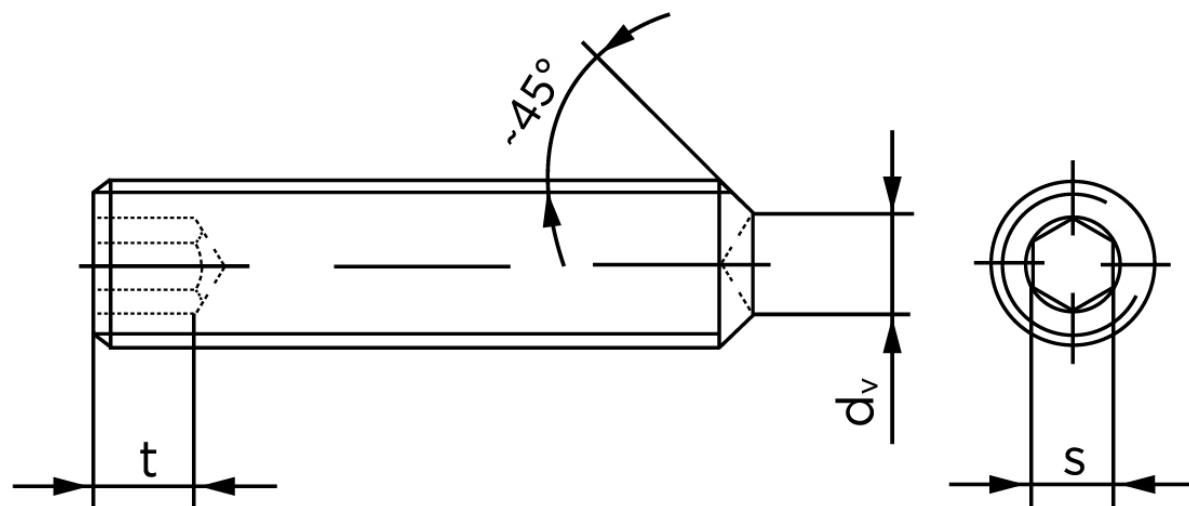

Pinolskrue Med Krat DIN 916 Rustfri A1/A2 M3x6 (500 Stk)

SKU: 009169100030006

GTIN: 4051427286740

Norm	DIN 916
Dimensions	3
s	1,5
d_v max.	1,4
t₁	1,2
t₂	2
Bemærkning	t₁ for l over den striplede linje t₂ for l under den striplede linje

Bemærk disse data er vejlede, og informationerne skal anses som vejledende, Bolte.dk stiller ingen garanti eller kan stilles til ansvar for overstående datatabel. Er du i tvivl så kontakt os på 75154999.

Vil du vide mere om dette produkt
Forespørg pris her