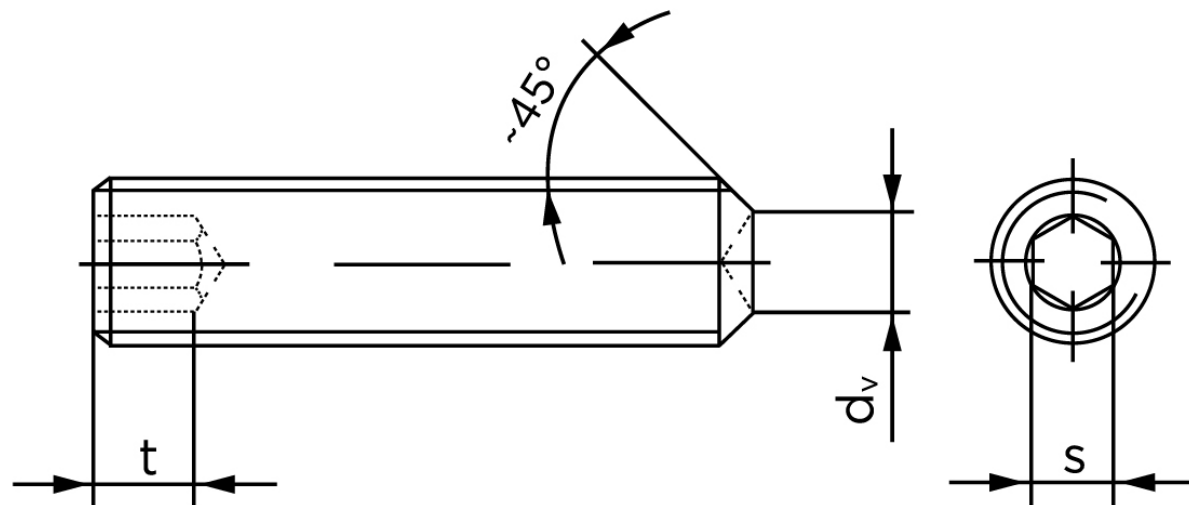

Pinolskrue Med Krat DIN 916 Rustfri-Syrefast A4 M3x8 (500 Stk)

SKU: 009169400030008

GTIN: 4051427287532

Norm	DIN 916
Dimensions	3
s	1,5
d_v max.	1,4
t₁	1,2
t₂	2
Bemærkning	t₁ for l over den striplede linje t₂ for l under den striplede linje

Bemærk disse data er vejledende, og informationerne skal anses som vejledende, Bolte.dk stiller ingen garanti eller kan stilles til ansvar for overstående datatabel. Er du i tvivl så kontakt os på 75154999.

Vil du vide mere om dette produkt
Forespørg pris her