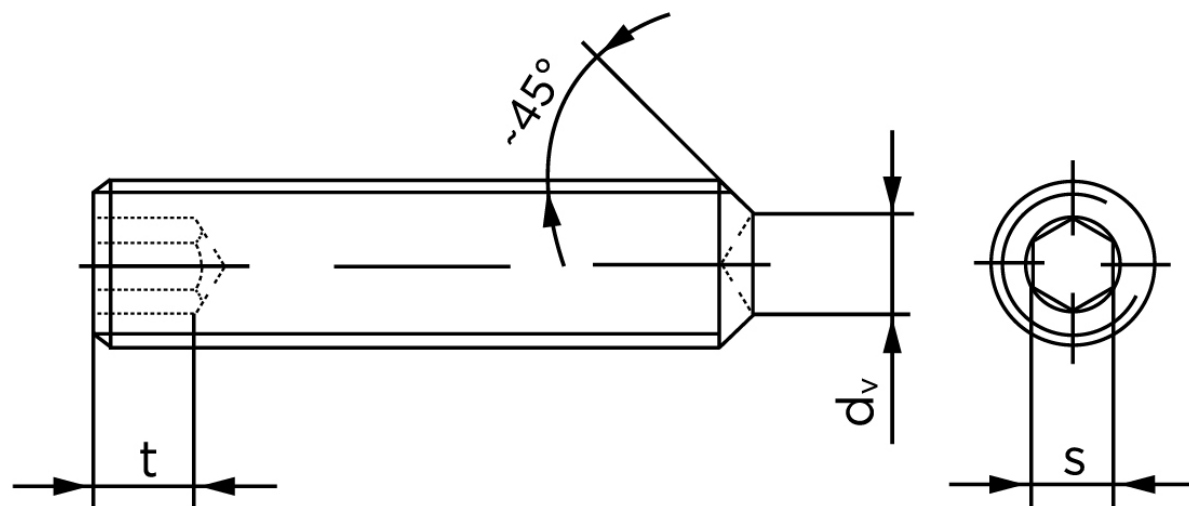

Pinolskrue Med Krat DIN 916 Ubehandlet Stål 45 H M4x10 (1000 Stk)

SKU: 009162000040010

GTIN: 4051427285521

Norm	DIN 916
Dimensions	4
s	2
d_v max.	2
t₁	1,5
t₂	2,5
Bemærkning	t₁ for l over den striplede linje t₂ for l under den striplede linje

Bemærk disse data er vejledende, og informationerne skal anses som vejledende, Bolte.dk stiller ingen garanti eller kan stilles til ansvar for overstående datatabel. Er du i tvivl så kontakt os på 75154999.

Vil du vide mere om dette produkt
Forespørg pris her