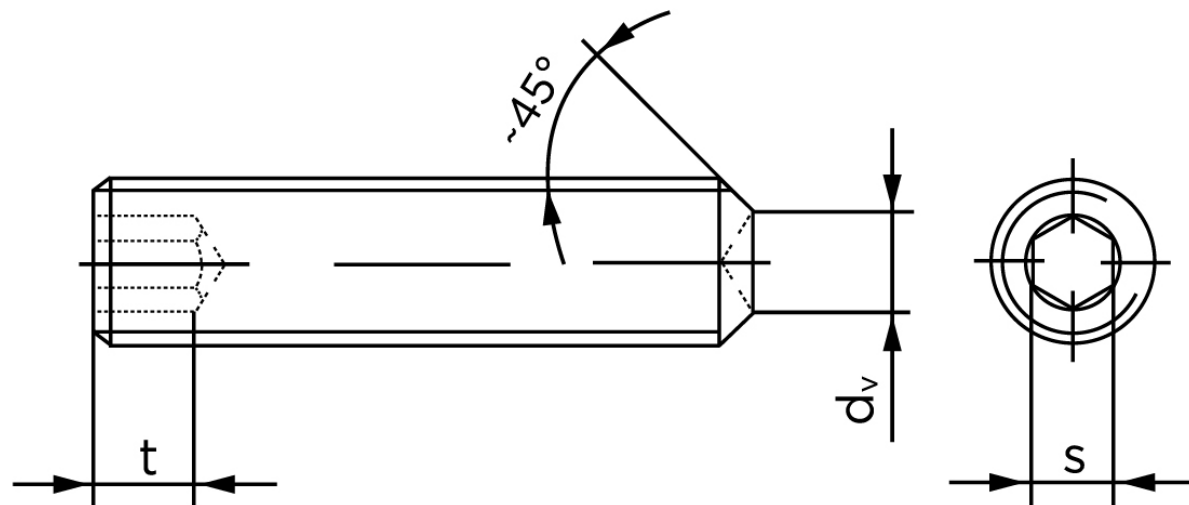

Pinolskrue Med Krat DIN 916 Rustfri-Syrefast A4 M4x10 (500 Stk)

SKU: 009169400040010

GTIN: 4051427287617

Norm	DIN 916
Dimensions	4
s	2
d_v max.	2
t₁	1,5
t₂	2,5
Bemærkning	t₁ for l over den striplede linje t₂ for l under den striplede linje

Bemærk disse data er vejlede, og informationerne skal anses som vejledende, Bolte.dk stiller ingen garanti eller kan stilles til ansvar for overstående datatabel. Er du i tvivl så kontakt os på 75154999.

Vil du vide mere om dette produkt
Forespørg pris her