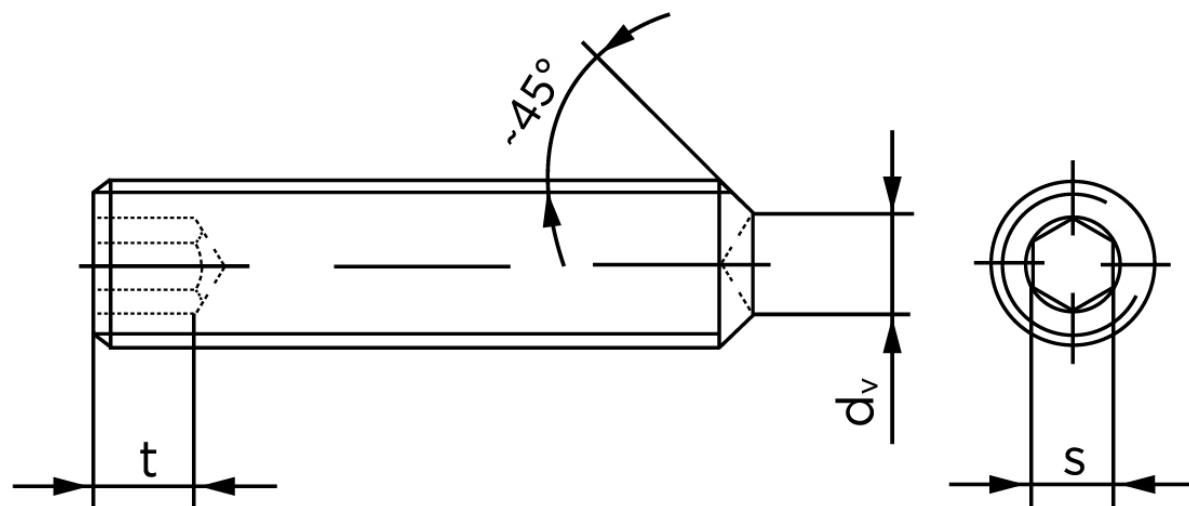

Pinolskrue Med Krat DIN 916 Ubehandlet Stål 45 H M4x12 (1000 Stk)

SKU: 009162000040012

GTIN: 4051427285538

Norm	DIN 916
Dimensions	4
s	2
d_v max.	2
t₁	1,5
t₂	2,5
Bemærkning	t₁ for l over den striplede linje t₂ for l under den striplede linje

Bemærk disse data er vejlede, og informationerne skal anses som vejledende, Bolte.dk stiller ingen garanti eller kan stilles til ansvar for overstående datatabel. Er du i tvivl så kontakt os på 75154999.

Vil du vide mere om dette produkt
Forespørg pris her