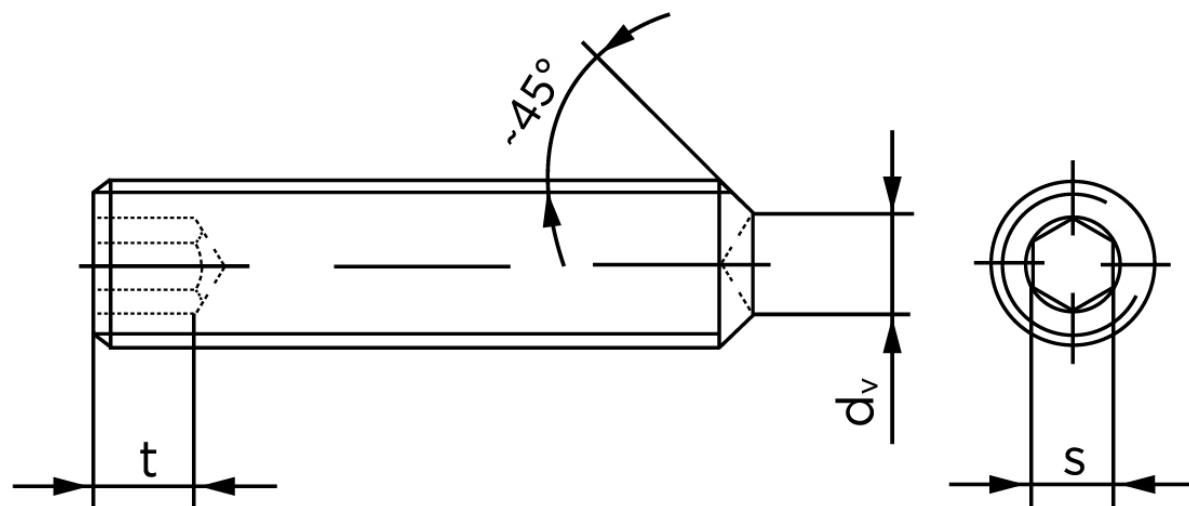

Pinolskrue Med Krat DIN 916 Ubehandlet Stål 45 H M4x16 (1000 Stk)

SKU: 009162000040016

GTIN: 4051427285545

Norm	DIN 916
Dimensions	4
s	2
d_v max.	2
t₁	1,5
t₂	2,5
Bemærkning	t₁ for l over den striplede linje t₂ for l under den striplede linje

Bemærk disse data er vejledende, og informationerne skal anses som vejledende, Bolte.dk stiller ingen garanti eller kan stilles til ansvar for overstående datatabel. Er du i tvivl så kontakt os på 75154999.

Vil du vide mere om dette produkt
Forespørg pris her