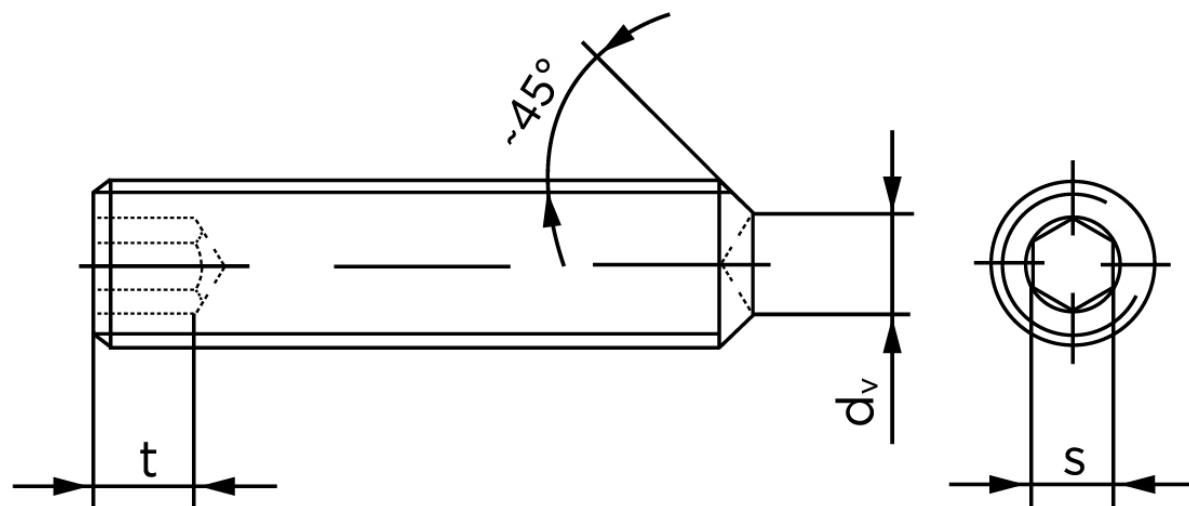

Pinolskrue Med Krat DIN 916 Elforzinket Stål 45 H M4x16 (1000 Stk)

SKU: 009162100040016

GTIN: 4051427285996

Norm	DIN 916
Dimensions	4
s	2
d_v max.	2
t₁	1,5
t₂	2,5
Bemærkning	t₁ for l over den striplede linje t₂ for l under den striplede linje

Bemærk disse data er vejledende, og informationerne skal anses som vejledende, Bolte.dk stiller ingen garanti eller kan stilles til ansvar for overstående datatabel. Er du i tvivl så kontakt os på 75154999.

Vil du vide mere om dette produkt
Forespørg pris her