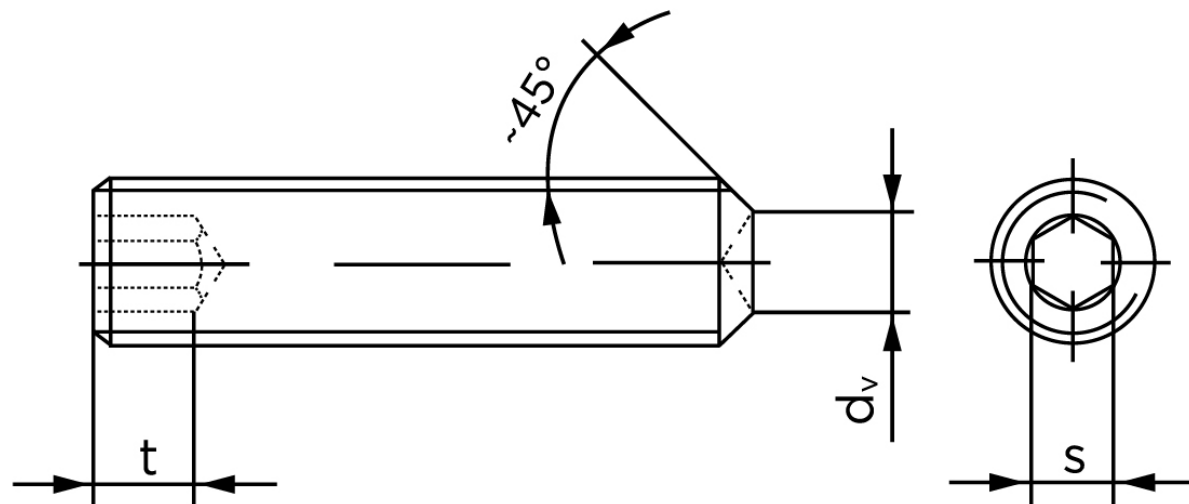

Pinolskrue Med Krat DIN 916 Rustfri-Syrefast A4 M4x16 (500 Stk)

SKU: 009169400040016

GTIN: 4051427287631

Norm	DIN 916
Dimensions	4
s	2
d_v max.	2
t₁	1,5
t₂	2,5
Bemærkning	t₁ for l over den striplede linje t₂ for l under den striplede linje

Bemærk disse data er vejlede, og informationerne skal anses som vejledende, Bolte.dk stiller ingen garanti eller kan stilles til ansvar for overstående datatabel. Er du i tvivl så kontakt os på 75154999.

Vil du vide mere om dette produkt
Forespørg pris her