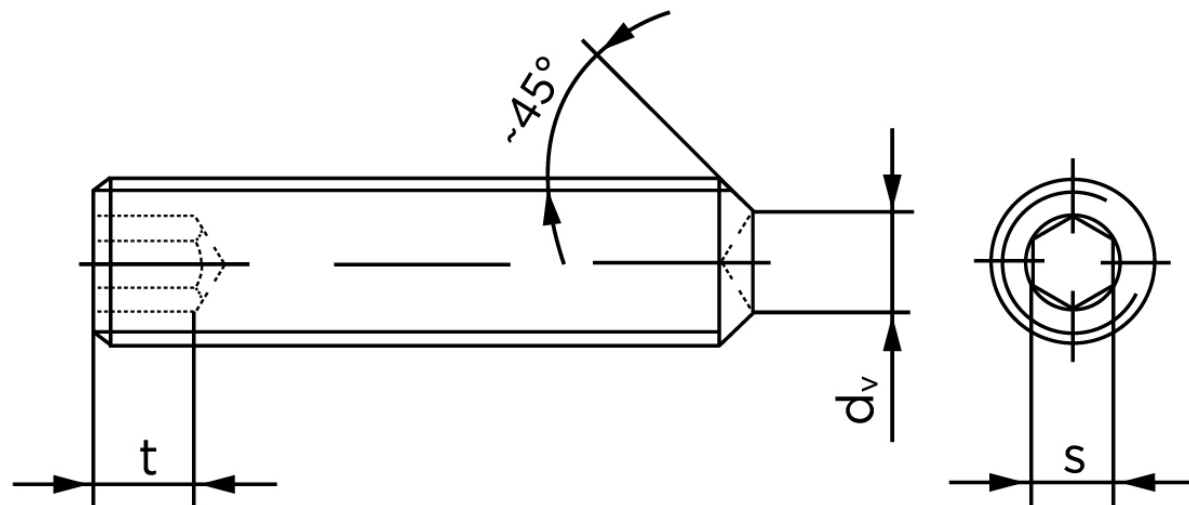

Pinolskrue Med Krat DIN 916 Rustfri-Syrefast A4 M4x20 (500 Stk)

SKU: 009169400040020

GTIN: 4051427287648

Norm	DIN 916
Dimensions	4
s	2
d_v max.	2
t₁	1,5
t₂	2,5
Bemærkning	t₁ for l over den striplede linje t₂ for l under den striplede linje

Bemærk disse data er vejledende, og informationerne skal anses som vejledende, Bolte.dk stiller ingen garanti eller kan stilles til ansvar for overstående datatabel. Er du i tvivl så kontakt os på 75154999.

Vil du vide mere om dette produkt
Forespørg pris her