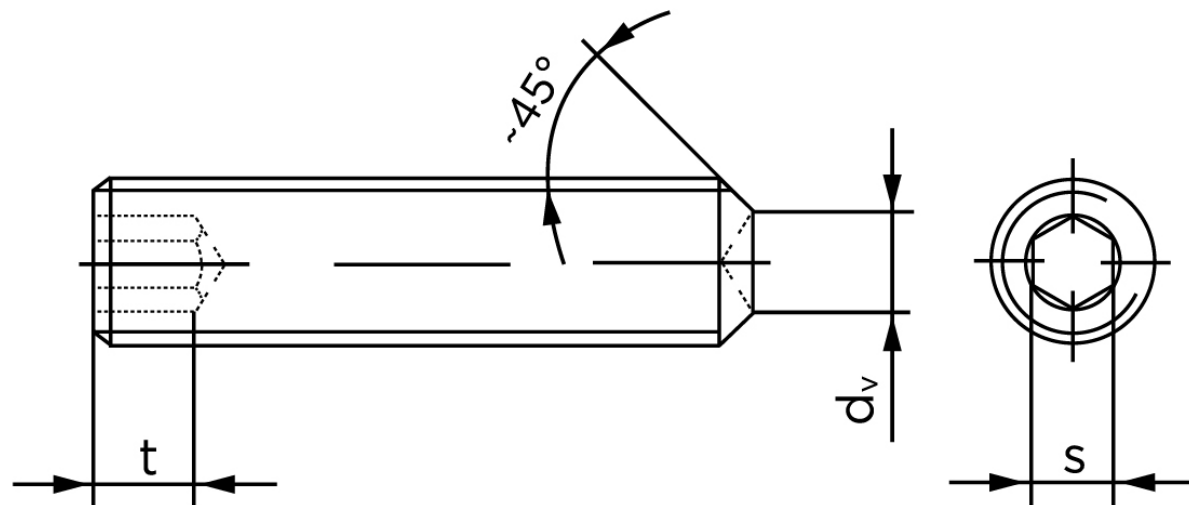

Pinolskrue Med Krat DIN 916 Ubehandlet Stål 45 H M4x5 (1000 Stk)

SKU: 009162000040005

GTIN: 4051427285491

Norm	DIN 916
Dimensions	4
s	2
d_v max.	2
t₁	1,5
t₂	2,5
Bemærkning	t₁ for l over den striplede linje t₂ for l under den striplede linje

Bemærk disse data er vejledende, og informationerne skal anses som vejledende, Bolte.dk stiller ingen garanti eller kan stilles til ansvar for overstående datatabel. Er du i tvivl så kontakt os på 75154999.

Vil du vide mere om dette produkt
Forespørg pris her