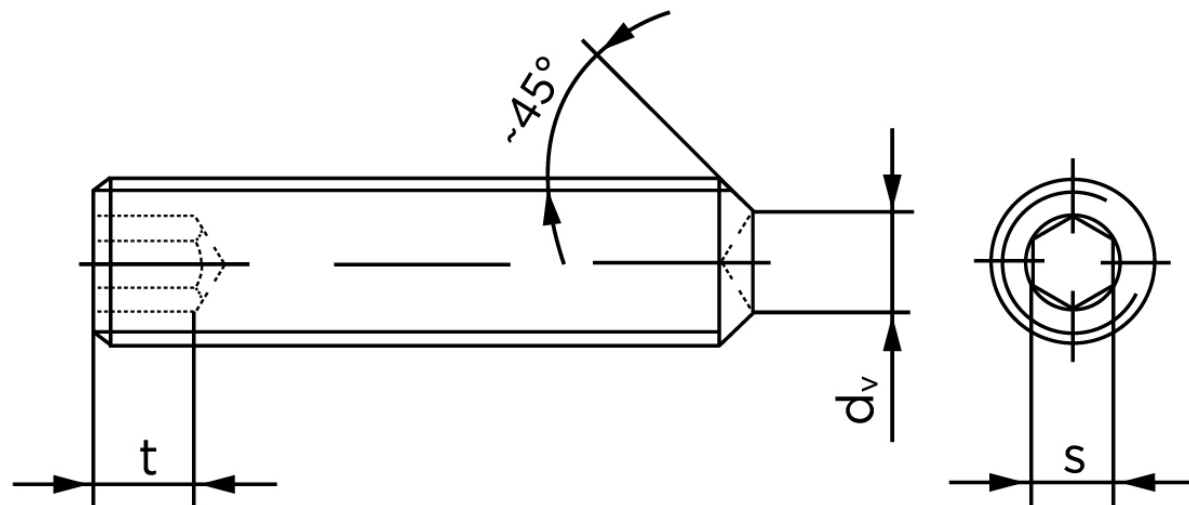

Pinolskrue Med Krat DIN 916 Elforzinket Stål 45 H M5x10 (1000 Stk)

SKU: 009162100050010

GTIN: 4051427286047

Norm	DIN 916
Dimensions	5
s	2,5
d_v max.	2,5
t₁	2
t₂	3
Bemærkning	t₁ for l over den striplede linje t₂ for l under den striplede linje

Bemærk disse data er vejlede, og informationerne skal anses som vejledende, Bolte.dk stiller ingen garanti eller kan stilles til ansvar for overstående datatabel. Er du i tvivl så kontakt os på 75154999.

Vil du vide mere om dette produkt
Forespørg pris her