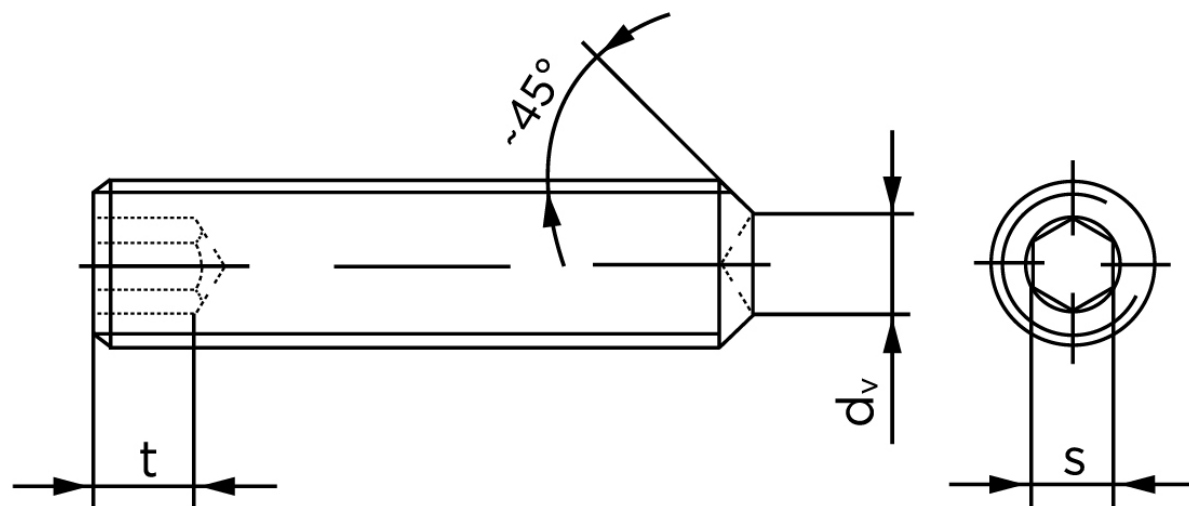

Pinolskrue Med Krat DIN 916 Rustfri A1/A2 M5x12 (500 Stk)

SKU: 009169100050012

GTIN: 4051427286955

Norm	DIN 916
Dimensions	5
s	2,5
d_v max.	2,5
t₁	2
t₂	3
Bemærkning	t₁ for l over den striplede linje t₂ for l under den striplede linje

Bemærk disse data er vejlede, og informationerne skal anses som vejledende, Bolte.dk stiller ingen garanti eller kan stilles til ansvar for overstående datatabel. Er du i tvivl så kontakt os på 75154999.

Vil du vide mere om dette produkt
Forespørg pris her