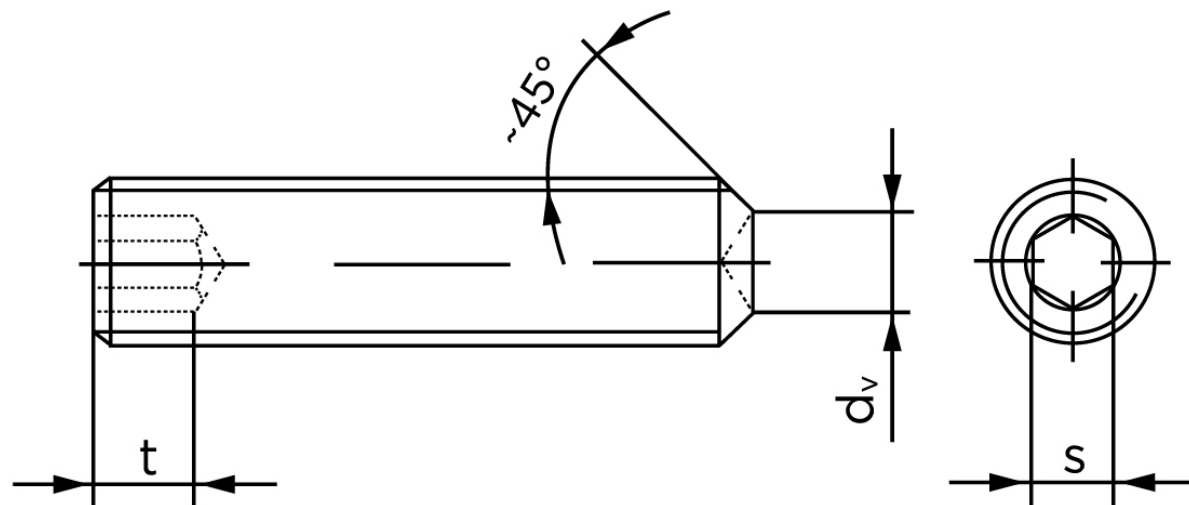

Pinolskrue Med Krat DIN 916 Rustfri-Syrefast A4 M5x12 (500 Stk)

SKU: 009169400050012

GTIN: 4051427287693

Norm	DIN 916
Dimensions	5
s	2,5
d_v max.	2,5
t₁	2
t₂	3
Bemærkning	t₁ for l over den striplede linje t₂ for l under den striplede linje

Bemærk disse data er vejlede, og informationerne skal anses som vejledende, Bolte.dk stiller ingen garanti eller kan stilles til ansvar for overstående datatabel. Er du i tvivl så kontakt os på 75154999.

Vil du vide mere om dette produkt
Forespørg pris her