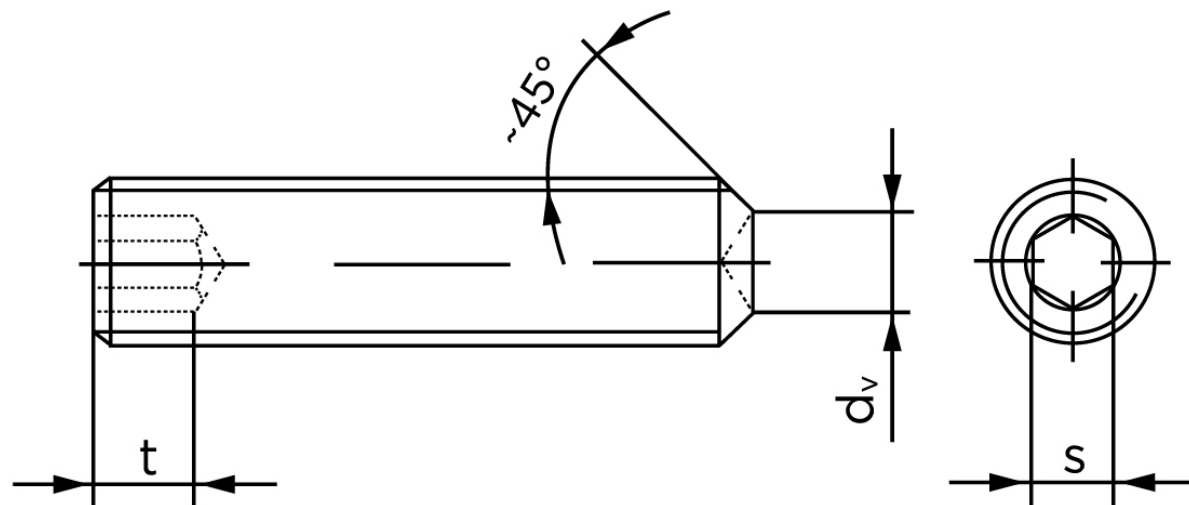

Pinolskrue Med Krat DIN 916 Elforzinket Stål 45 H M5x16 (1000 Stk)

SKU: 009162100050016

GTIN: 4051427286061

Norm	DIN 916
Dimensions	5
s	2,5
d_v max.	2,5
t₁	2
t₂	3
Bemærkning	t₁ for l over den striplede linje t₂ for l under den striplede linje

Bemærk disse data er vejledende, og informationerne skal anses som vejledende, Bolte.dk stiller ingen garanti eller kan stilles til ansvar for overstående datatabel. Er du i tvivl så kontakt os på 75154999.

Vil du vide mere om dette produkt
Forespørg pris her